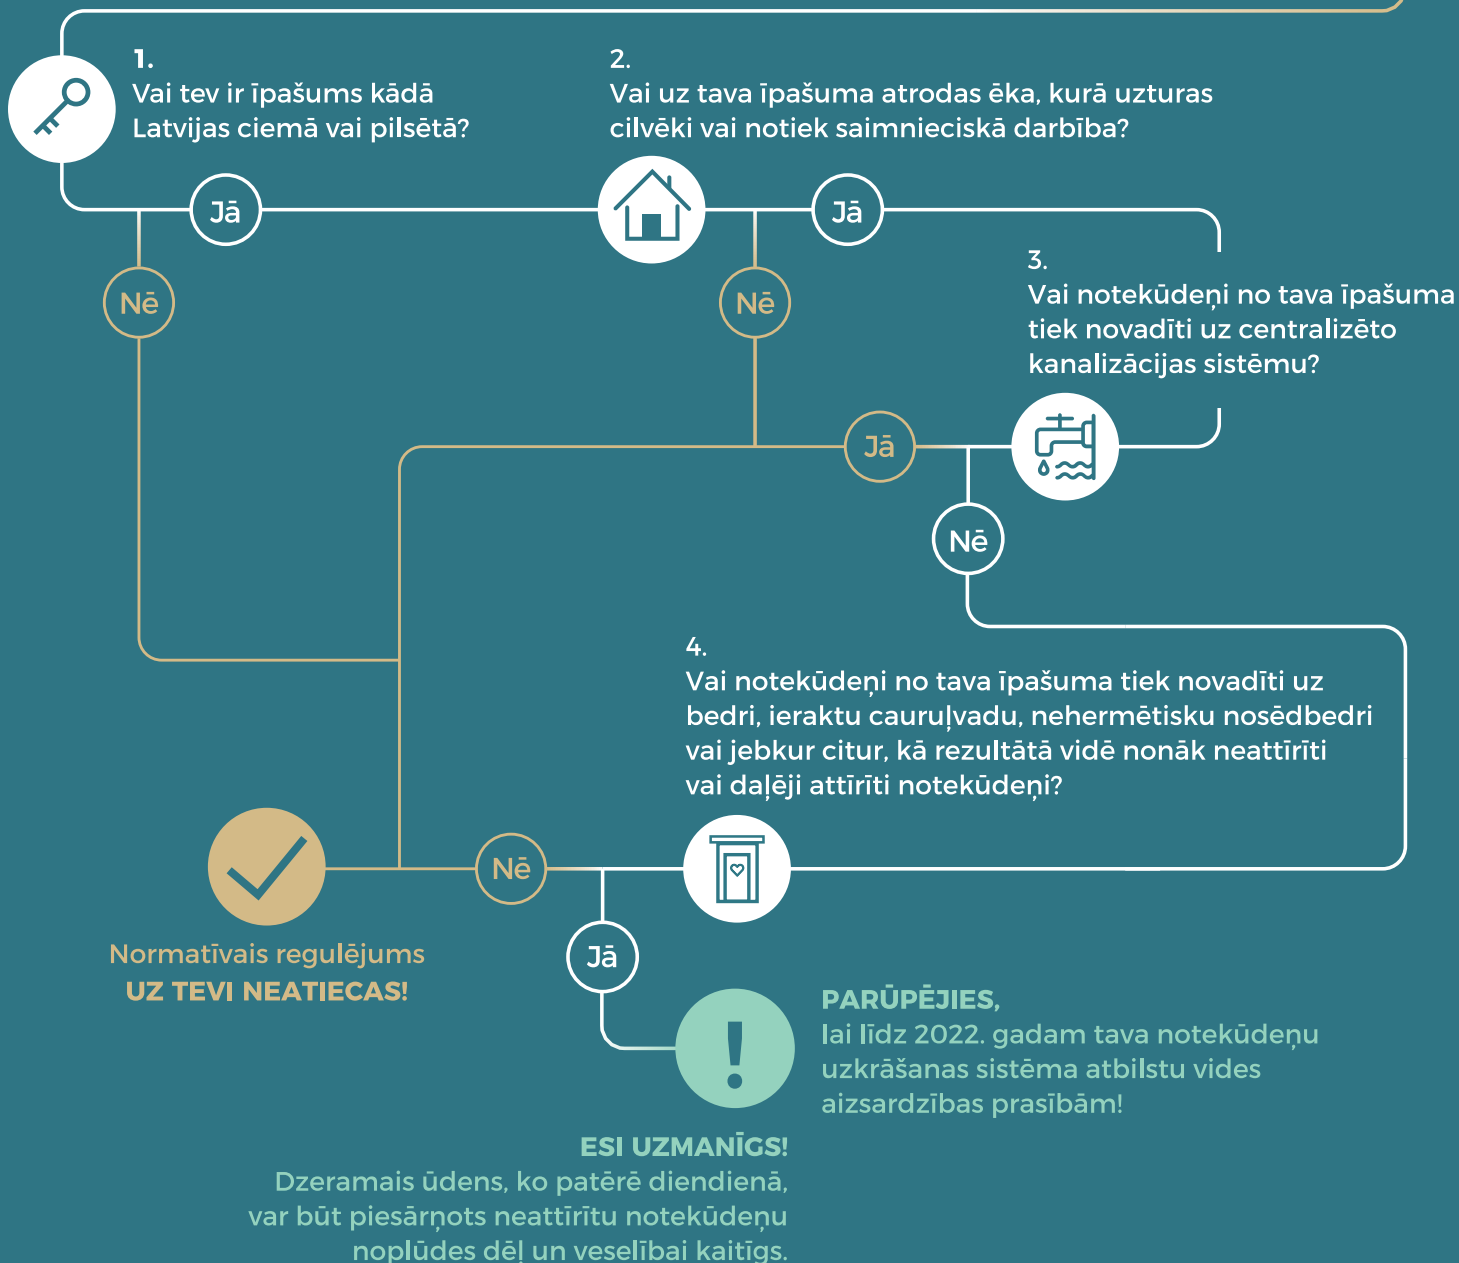

Kur nonāk tavas kanalizācijas sistēmas notekūdeņi?

VAI TAVA KANALIZĀCIJAS SISTĒMA IR VIDEI DRAUDZĪGA?

Vides aizsardzības un
reģionālās attīstības
ministrija

NACIONĀLAIS
ATTĪSTĪBAS
PLĀNS 2020

EIROPAS SAVIENĪBA
Eiropas Savienības
strukturārfondi un
Kohēzijas fonds