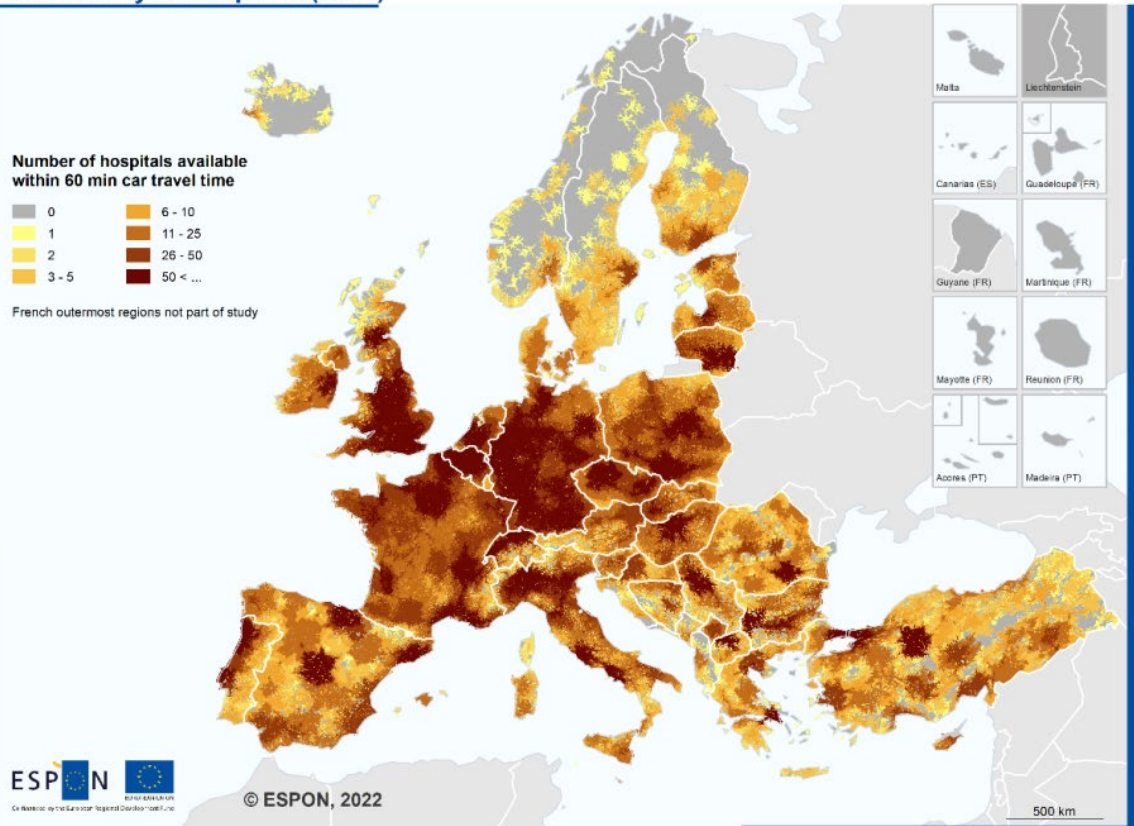

Darba tirgus

Ekonomikas diversifikācija

Noturības sistēma

Institūcijas

Pārvaldības un politikas elastība

Regulējums krīzes situācijām

Institūcija sadarbība

Vide un daba

Ekosistēmu stāvoklis

Pielāgošanās klimata pārmaiņām, ietekmes mazināšana

Sociālie faktori

Sociālais kapitāls

Nevienlīdzība un nabadzības līmenis

Veselība un labklājība

ESPON PROFECY: pakalpojumu kartēšana

Figure 2-51. Availability of hospitals within 60 minutes car travel time.

Availability of hospitals (2021)

Grid level (2.5x2.5 km)
 Source: ESPON PROFECY Update, 2022
 Origin of data: TCP International Accessibility Model, 2022
 © UMS RIATE for administrative boundaries

Access to primary schools by car 2021 (in min)