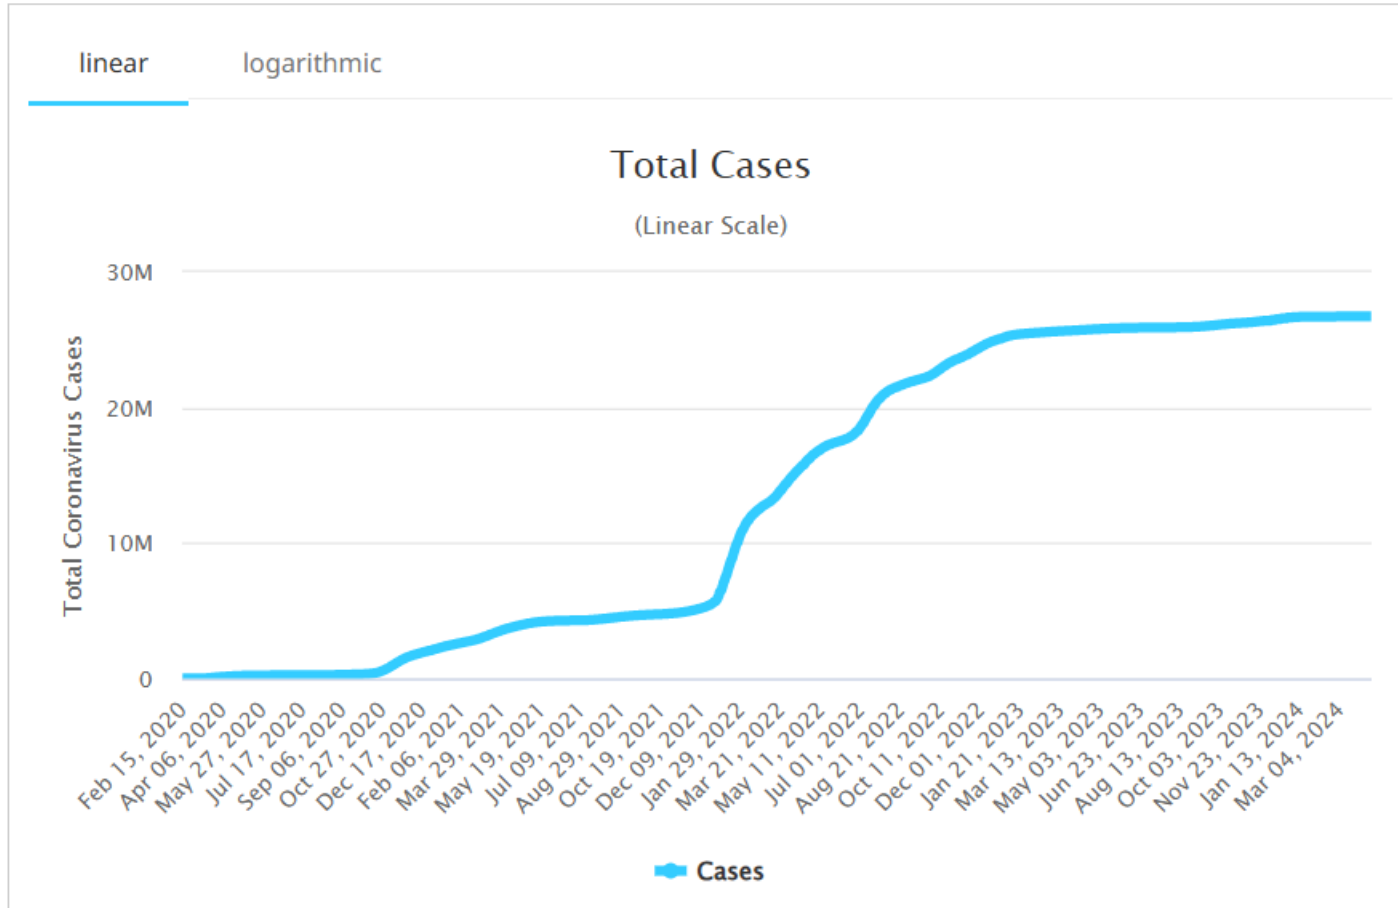

Bilateral aid allocations to Ukraine as a share of 2021 donor country gross domestic product (GDP) between January 24, 2022 and June 30, 2024, by country

Total Coronavirus Cases in Italy