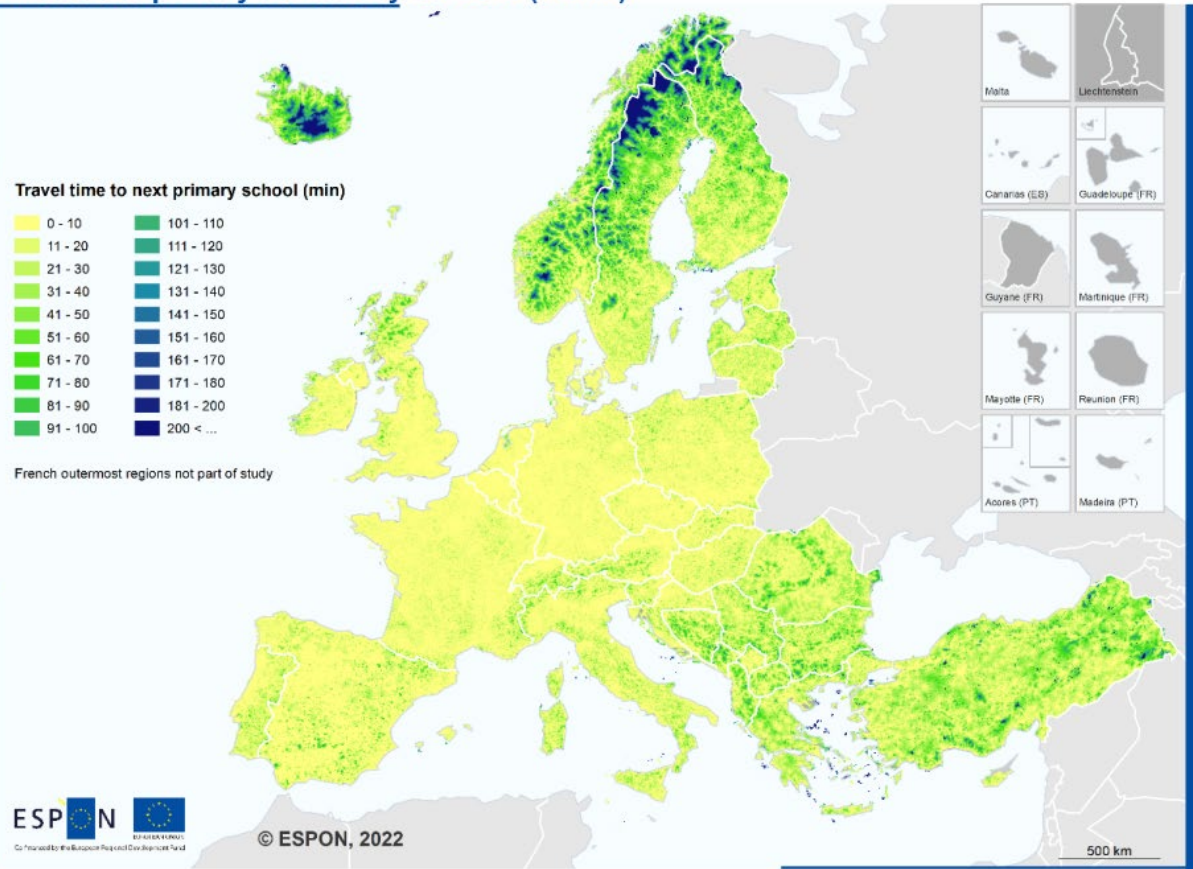

Darba tirgus

Ekonomikas diversifikācija

Noturības sistēma

Institūcijas

Pārvaldības un politikas elastība

Regulējums krīzes situācijām

Institūcija sadarbība

Vide un daba

Ekosistēmu stāvoklis

Pielāgošanās klimata pārmaiņām, ietekmes mazināšana

Sociālie faktori

Sociālais kapitāls

Nevienlīdzība un nabadzības līmenis

Veselība un labklājība

ESPON PROFECY: pakalpojumu kartēšana

Figure 2-51. Availability of hospitals within 60 minutes car travel time.

Availability of hospitals (2021)

Grid level (2.5x2.5 km)
 Source: ESPON PROFECY Update, 2022
 Origin of data: TCP International Accessibility Model, 2022
 © UMS RIATE for administrative boundaries

Access to primary schools by car 2021 (in min)