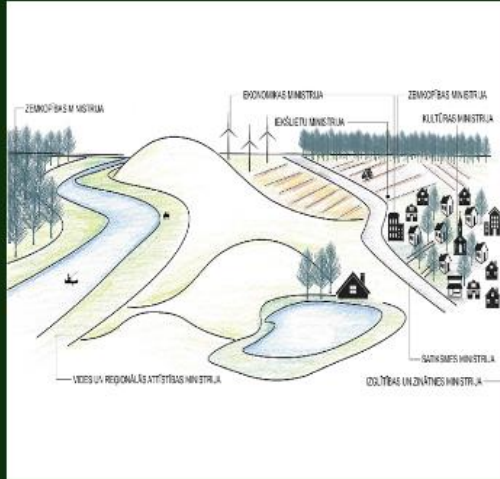

Atlanta sadaļa "Ainavu stāsti" primāri vērsta uz sabiedrības ieinteresēšanu un līdzdalības veicināšanu ainavu atlanta saturs veidošanā. Tā ietver gan saistoši informatīvas apakšsadaļas par ainavu mantojumu un izmaiņām ainavā, par ainavu dizaina aspektiem, gan arī ainavu attēlojumus mākslinieku skatījumā.

Latvijas ainavas fotogrāfijās

Latvijas ainavas senajos
zīmējumos

Latvijas ainavas glezniecībā

Apkārtnes ainava laika ritumā

Viedās administrācijas un
reģionālās attīstības
ministrija

Saturs

Jaunami

Iepazīsti ainavas ▾

Ainavas kartēs

Ainavu stāsti ▾

Ainavu pārvaldība ▾

Ainavu pārvaldība

Latvijas ainavu politika tiek ieviesta ar 2024.gada 26.martā Ministru kabinetā apstiprināto Ainavu politikas ieviešanas plānu 2024.-2027.gadam. Plāna mērķis ir sekmēt ainavu aizsardzības, plānošanas un attīstības pasākumus, tādējādi atbalstot Latvijas daudzveidīgā dabas un kultūras mantojuma saglabāšanu un veicinot valsts ilgtspēju.