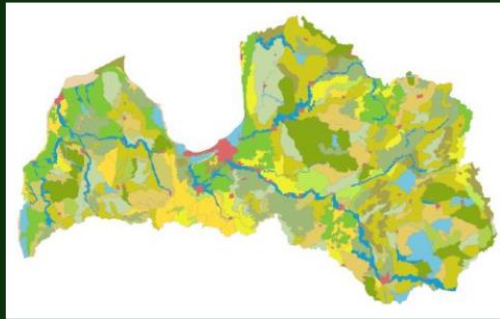

Ainavu atlanta sadaļa "Iepazīsti ainavas" ietver pamata teorētisko informāciju par dažādām ainavu koncepcijām, uztverēm un formālo ietvaru, par ainavu kultūrvēsturisko nozīmi, ainavu funkcionalitāti un nozīmi dabas daudzveidībā, kā arī par ainavas ietekmējošiem faktoriem. Šajā sadaļā iekļauta informācija arī par ainavu telpisko iedalījumu.

Ainava: uztvere un definīcijas

Kultūrvēsturiskā nozīme

Ietekmējošie faktori

Ainavu ekoloģija

Latvijas kanoniskās ainavas

Ainavu dārgumi

Viedās administrācijas un
reģionālās attīstības
ministrija

Saturs

Jaunumi

Iepazīsti ainavas ▾

Ainavas kartēs

Ainavu stāsti ▾

Ainavu pārvaldība ▾

Ainavas kartēs

Iedalīti 3 ainavu telpiskie līmeņi:

- ainavzemes (1. līmenis – lielās ainaviskās vienības),
- ainavapvidi (2. līmenis – reģionālās ainavas)
- ainavu areāli (3. līmenis – novadiem tipiskās ainavas).