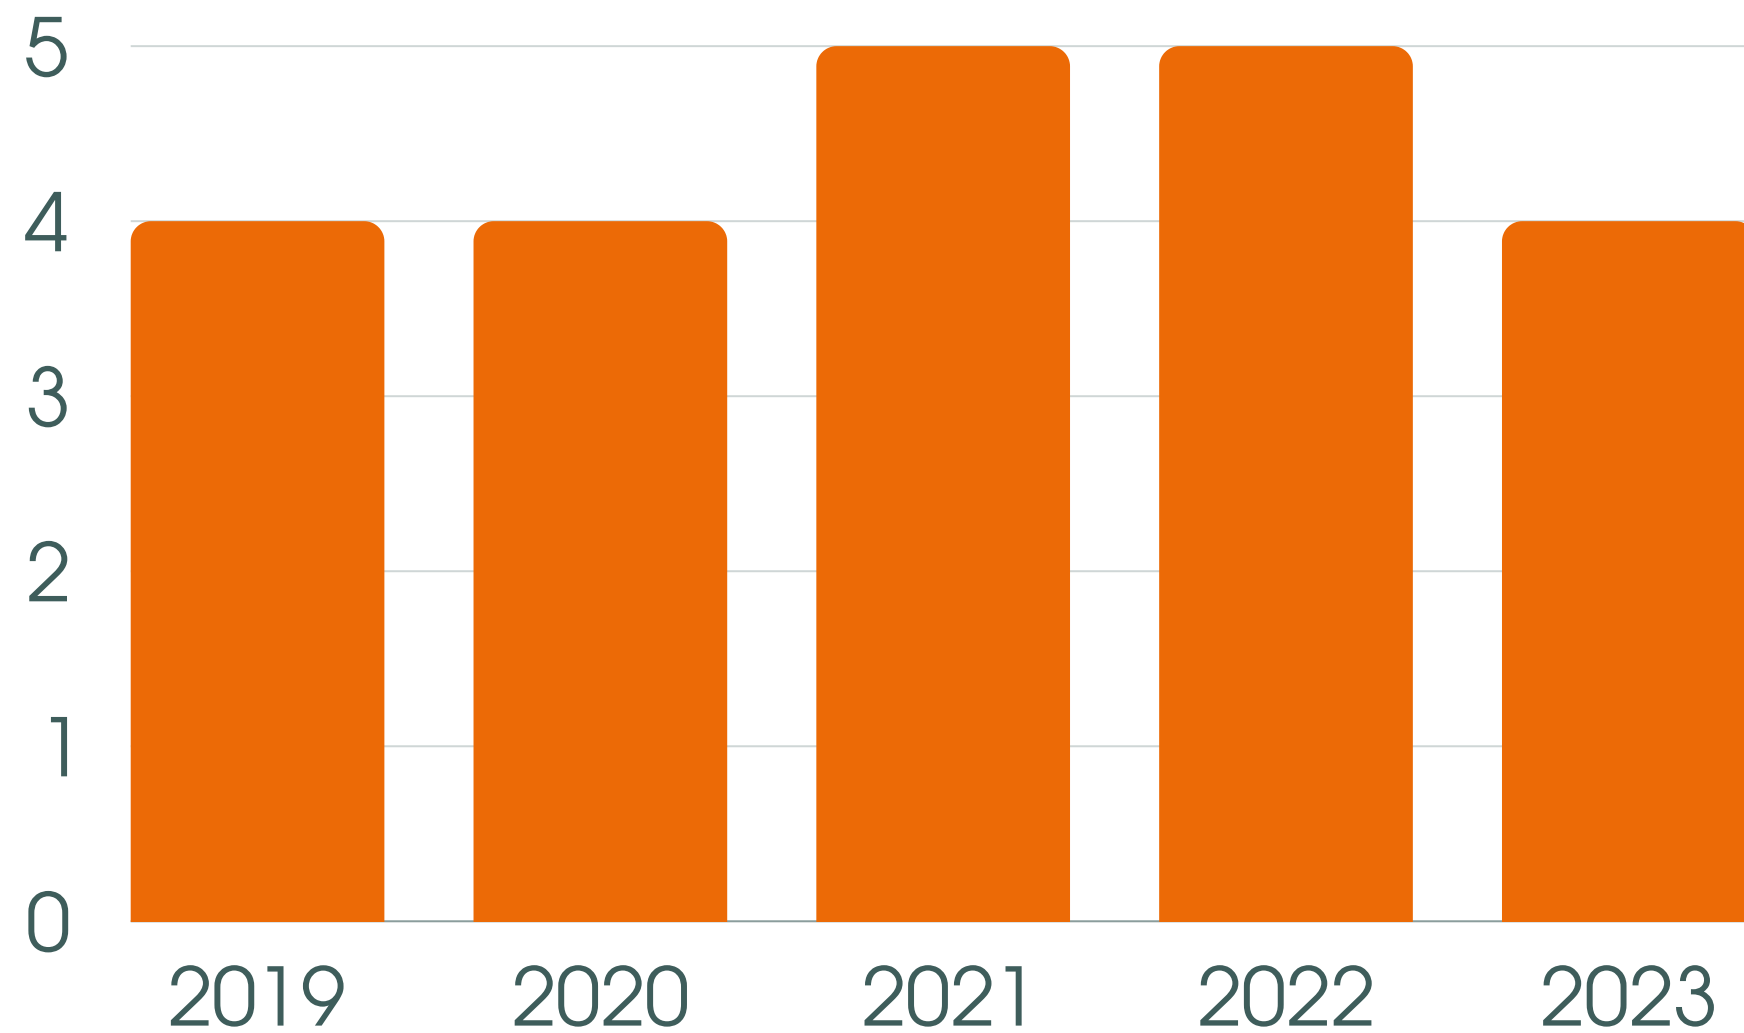

Siguldas novads

Bezdarba līmenis (%)