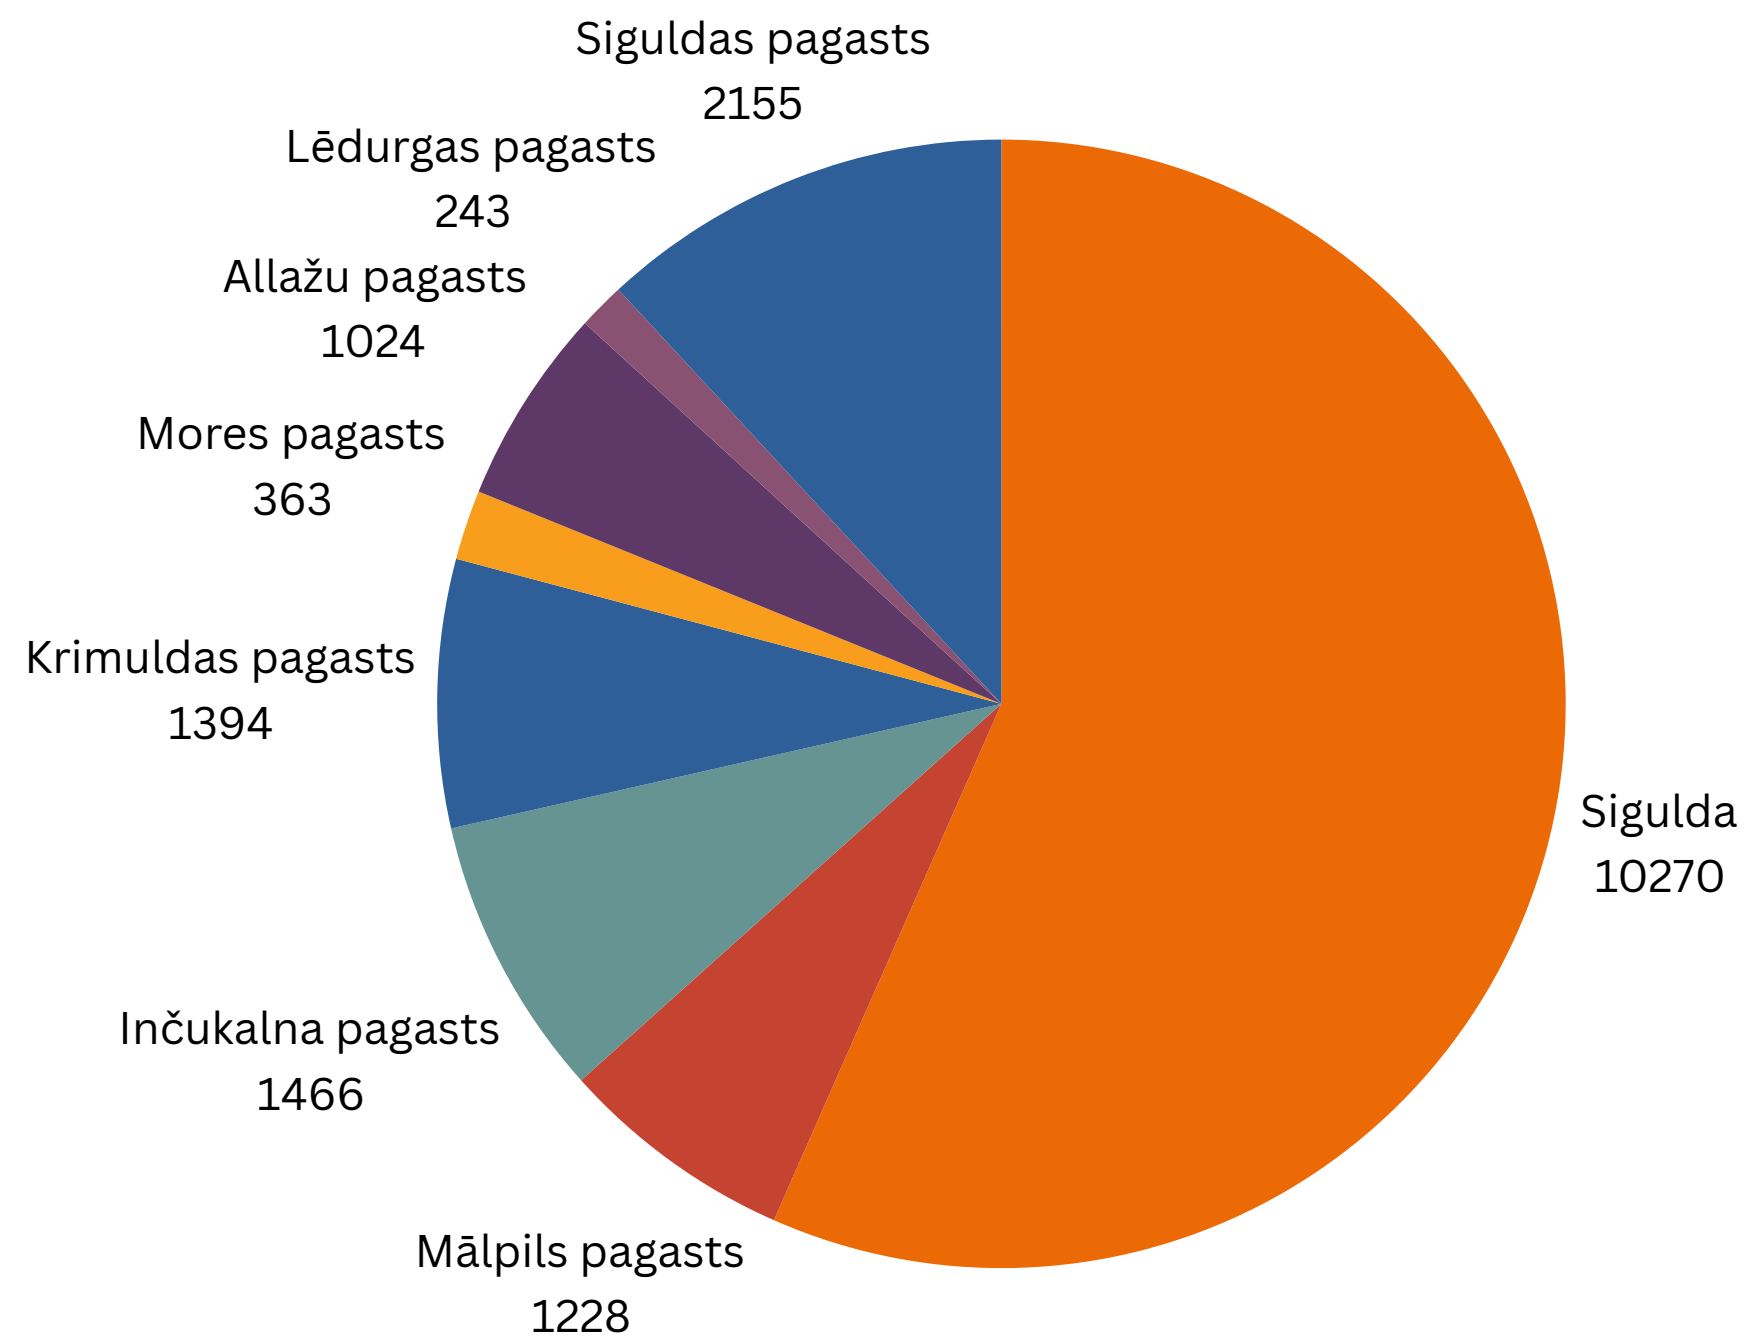

Siguldas novads

Īpašie projekti
uzņēmējdarbībai

S! SIGULDA
AIZRAUJ

ID karšu programma

18 411

Siguldas novada ID karšu lietotāji

125

Siguldas novada ID karšu sadarbības partneri

163

Siguldas novada ID karšu programmas uzņēmēju piedāvājumi

ID karšu programma

112 preču zīmes lietotāju

Siguldas novada Attīstības aģentūra

Mārketinga nodaļa (3 darbn.)

- Mārketinga akcijas novada uzņēmēju atbalstam "10 dienās apkārt ZemeS!lodei", "Rudenskaralistes garša", "Restorānu nedēļa", "Karalistes Svētki", "Siguldas Svētki", digitālās apmācības uzņēmējiem
- Zīmola "Sigulda aizrauj" attīstība