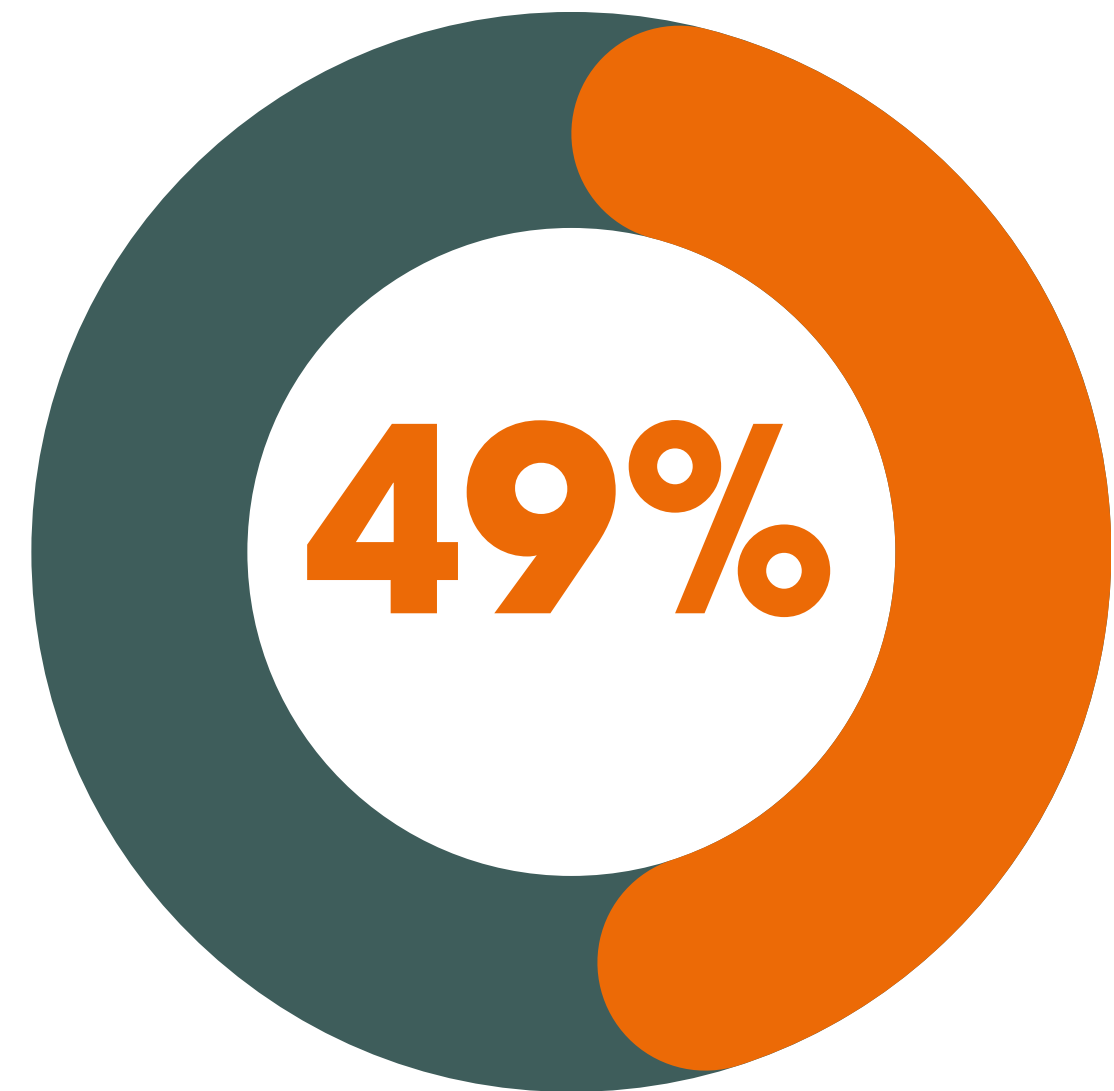

Nodarbinātības iespējas novadā