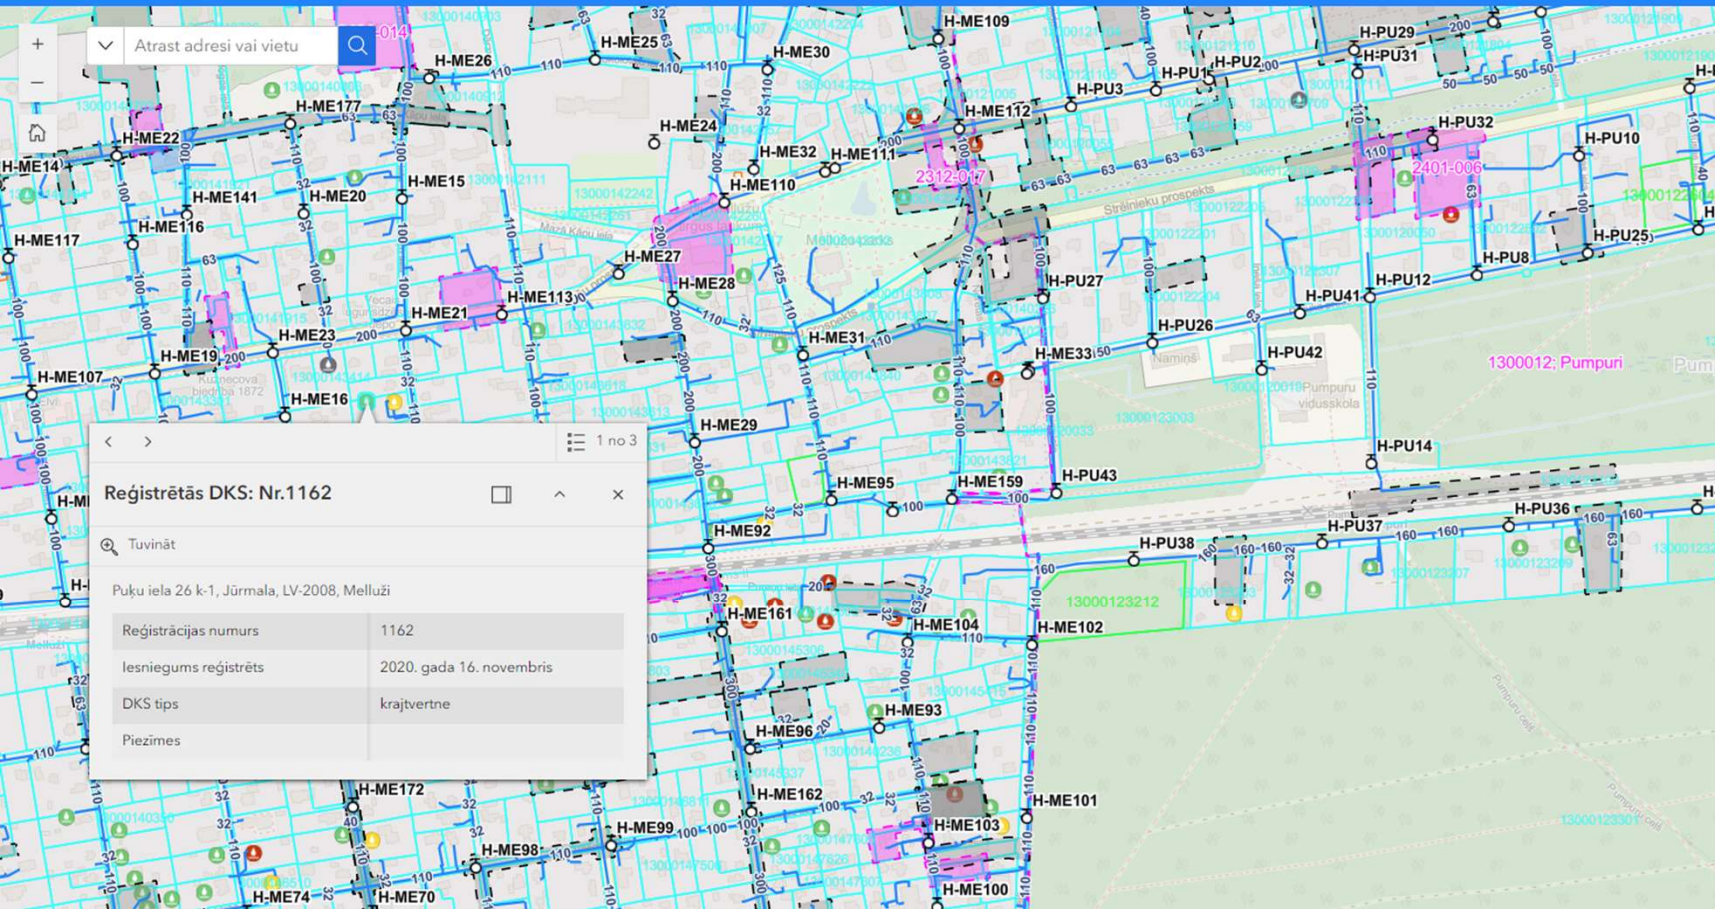

1. Kartes slāņi
2. ☐ Kontroles dienesta uzdevumu žurnāls
   - ☐ Infrastruktūras apsekošana
   - ☒ Ūdensapgādes sistēma
   - ☐ Pašteses kanalizācijas sistēma
   - ☐ Spiedkanalizācijas sistēma
   - ☒ Informatīvie slāņi
     - ☒ Topogrāfisko plānu saskaņošana
     - ☒ Reģistrētās DKS
   - ☒ Telpiskie dati
   - ☒ ADTI palīgsīļāņi - netiek uzturēts

Reģistrētās DKS: Nr.1162

Tuvināt

Puķu iela 26 k-1, Jūrmala, LV-2008, Melluži

Reģistrācijas numurs	1162
Iesniegums reģistrēts	2020. gada 16. novembris
DKS tips	krajvertne
Piezīmes