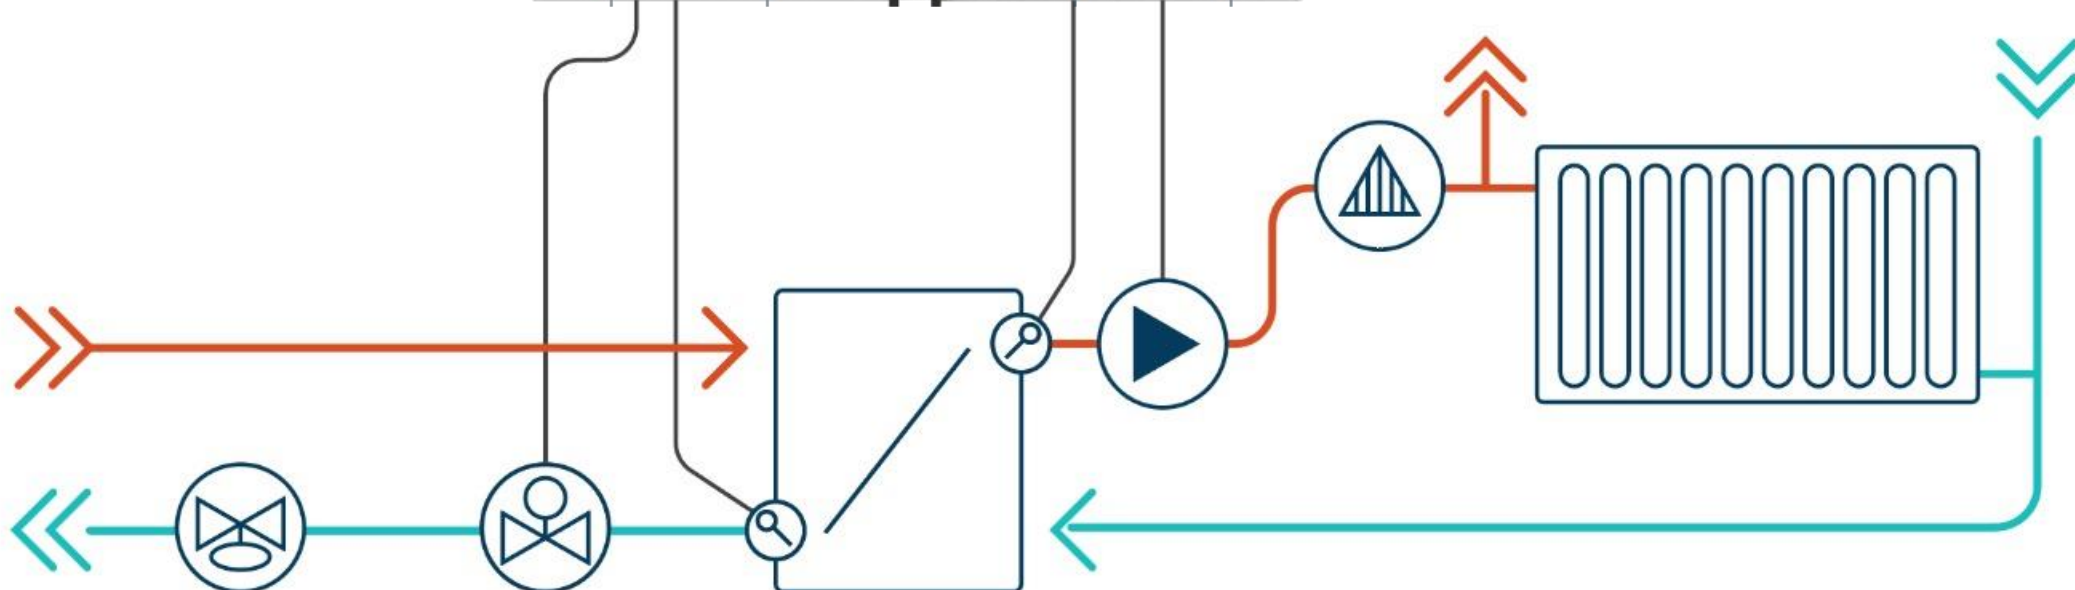

# NEPILNVĒRTĪGAS REGULĀCIJAS PIEMĒRS

individuālā siltummezgla regulācija

# JAUNĀ TIPA SILTUMMEZGLA VADĪBA ISM-1

Mesh LRC tipa sensori, kas izvietoti pa visu ēku, dod reālā laika datus par ēkas temperatūras režīmiem, ļaujot veikt būtiski precīzāku siltummezgla regulāciju

Iekštelpu sensoru tīkls