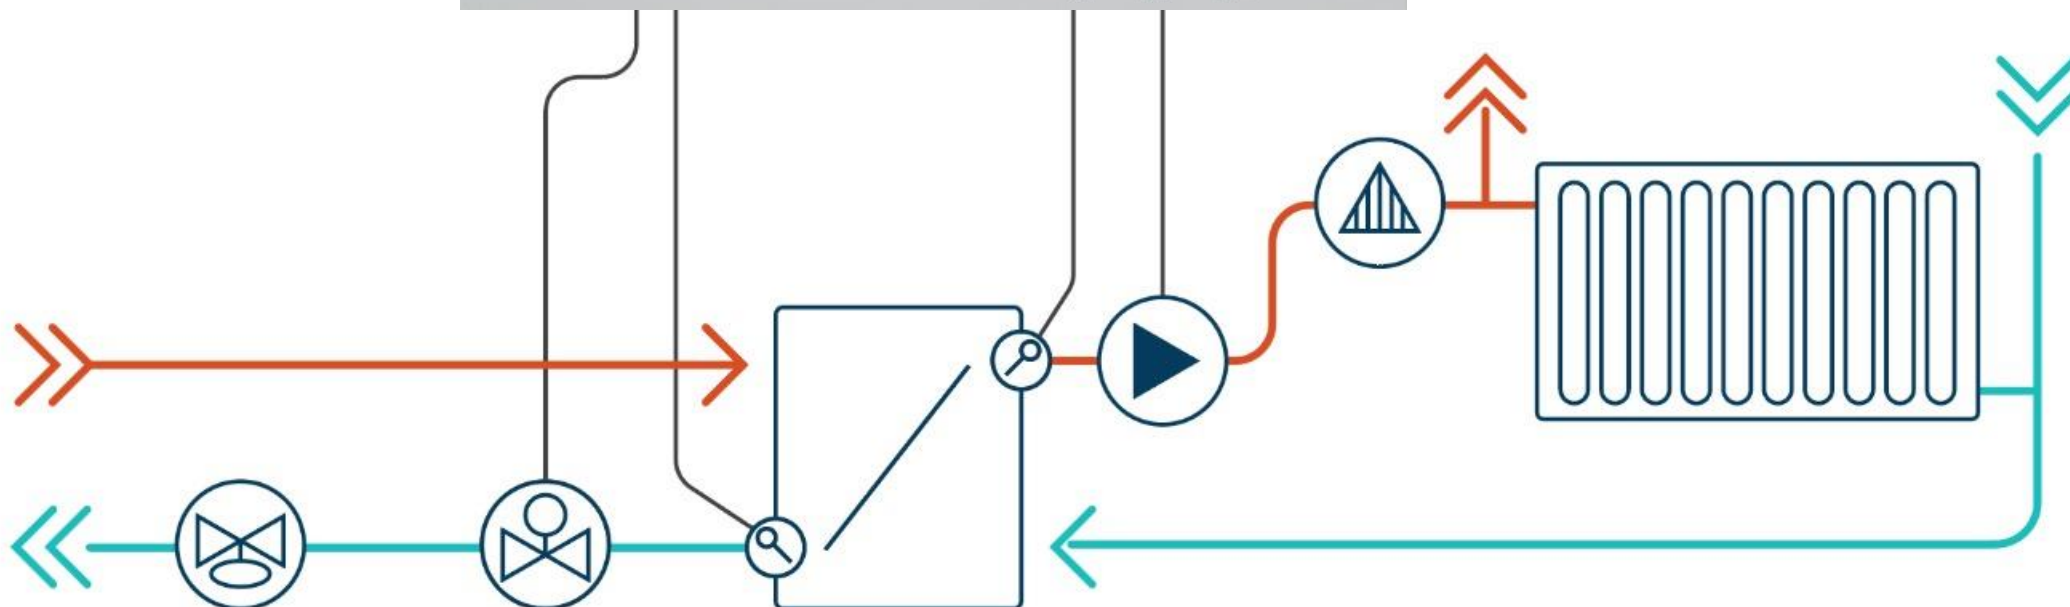

### AVK vadība pēc pieprasījuma

Siltums, aukstums un kvalitatīvs gaiss tiek nodrošināts atbilstoši īpašnieka noteiktajam līmenim un noteiktajos laikos

- Optimāls siltuma līmenis telpās tiek nodrošināts tikai laikā, kad telpas ir apdzīvotas. Pārējā laikā siltuma līmenis ir samazināts
- Ventilācijas sistēmas darbība tiek vadīta tā, lai apdzīvotās telpās kvalitatīvs gaiss tiktu nodrošināts ar iespējami mazāku ventilācijas agregātu enerģijas patēriņu

# TRADICIONĀLA SILTUMMEZGLA VADĪBA

Āra gaisa  
temperatūras  
sensors