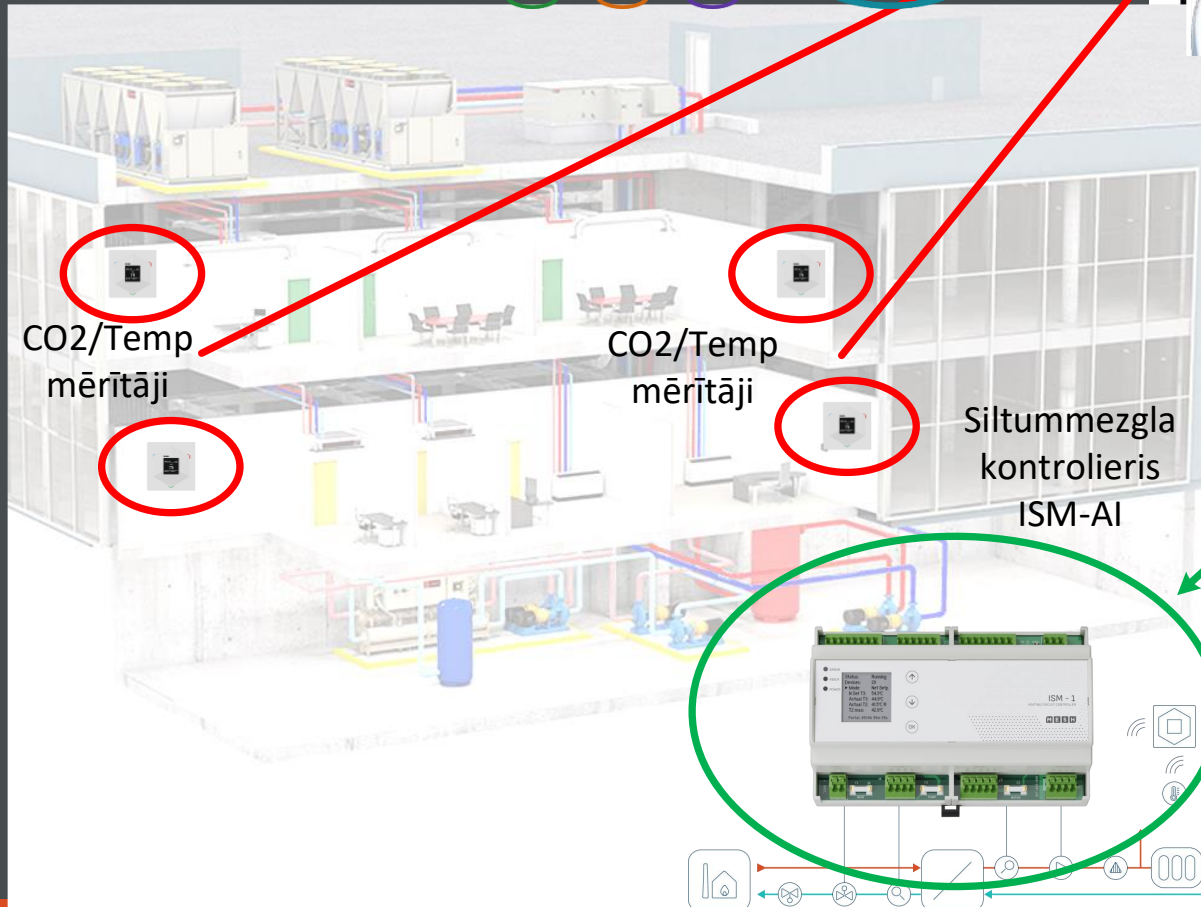

Turpinot attīstīt ISM, integrēsim laika prognozes un citu ārējo sistēmu datus, lai mākslīgajam intelektam dotu iespēju modelēt un adaptēt uzstādītos parametrus atbilstoši ēkas pieprasījumam