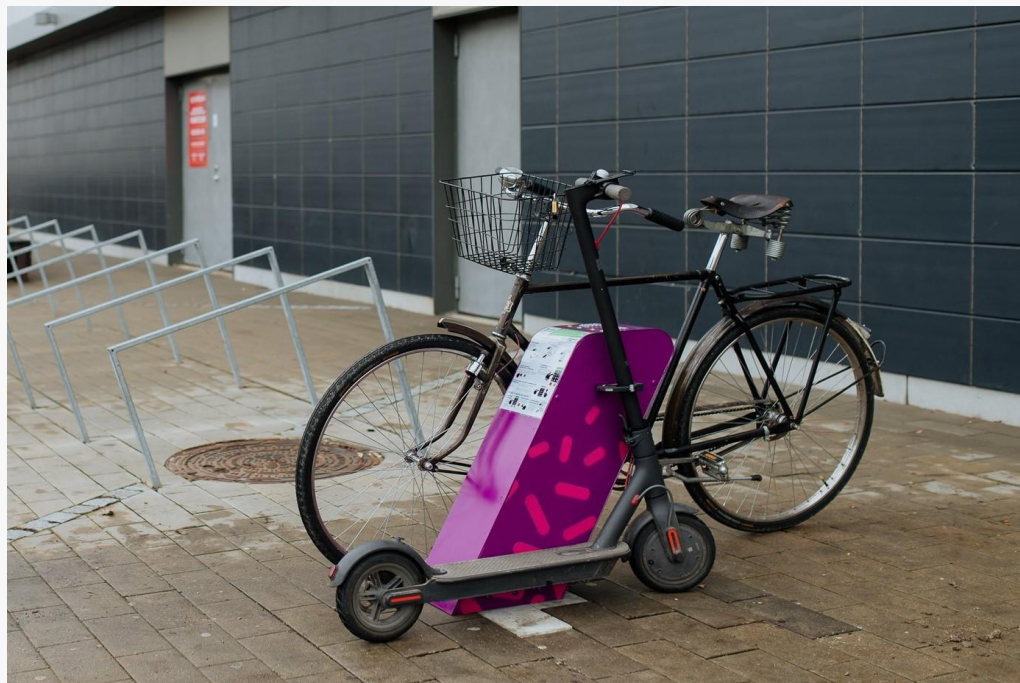

ĒTER

Rīgas 74. vidusskola

Rīgas 64. vidusskola

VEFRESH

MICROMOBILITY POINT

2018/2020

VELO-SKAITĪTĀJS

BEIDZOT ARĪ RĪGĀ!

LMT IoT risinājumi

Sab. trans. joslu
monitorings

Test ēšanas stacija

Satiksmes trokšņu
monitorings

2021.GADA PILOTI

Velorūme

Micropoint

2021 PILOTS

SMART LOCK 4 SCOOTERS: E-STOP

SMART LOCK BIKE PARKING"

- “Elektrouzlāde no laternām Simple Charge”

- “Mobilā uzlādes stacija Nimbee”

VEEFRESH
VEEFRESH
VEEFRESH

VEFRESH