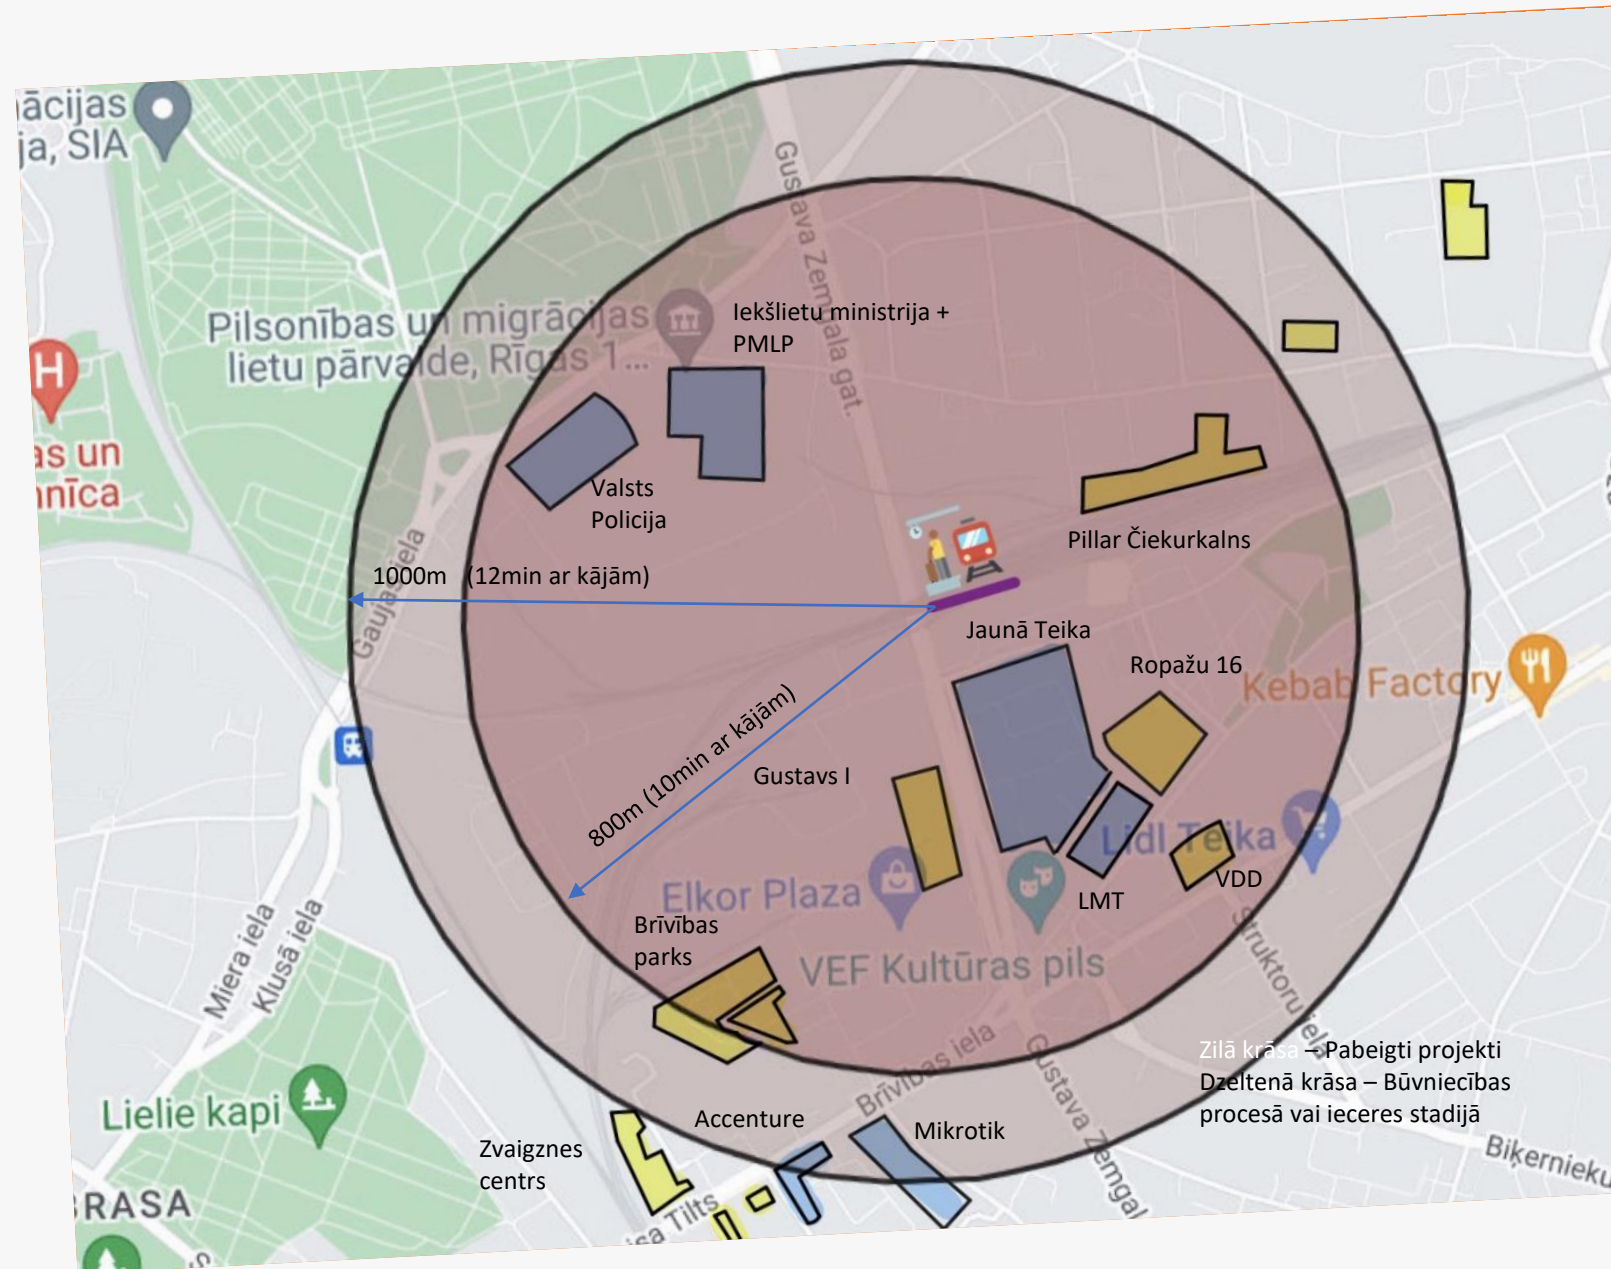

VEEFRESH

PILSĒTVIDES KVALITĀTE UN ILGTSPĒJĪGAS PUBLISKĀS
ĀRTELPAS

VEFRESH

An aerial photograph of a city, likely Riga, Latvia, showing a dense urban landscape with various buildings, green spaces, and a prominent tall spire in the distance. The image is used as a background for a video or presentation.

VEFRESH

WHERE IN LATVIA DO INNOVATIONS
AND TECHNOLOGIES LIVE?

VEFRESH

5G

VEFRESH – THE FIRST SMART CITY LIVING
LAB IN LATVIA – THE FUTURE OF THE 5G

VIEDPILSĒTA IR VAJADZĪGA, LAI:

Celtu pilsētas iedzīvotāju dzīves kvalitāti

Radītu un testētu nākotnes infrastruktūru

Uzlabotu un digitalizētu pakalpojumus

KAS IR MOBILITĀTES PUNKTS

1. PIETURA NAV GALAMĒRĶIS

KAS IR MOBILITĀTES PUNKTS

Piedāvājums A: G.Zemgala gatve

- Vislabākā sasniedzamība priekš darbiniekiem un iedzīvotājiem;
- Mobilitātes punkts G.Zemgala gatvē ar ērtu pārsēšanos uz sabiedrisko un mikromobilitāti.

KAS IR MOBILITĀTES PUNKTS

1. “KOORDINĒTA” PIETURA
2. TEHNOLOĢIJU IESPĒJINĀTA PIETURA
3. “CEĻ SABIEDRISKĀ TRANSPORTA PIEVILCĪBU

KUR ATRODAS MOBILITĀTES PUNKTS

1. TRANSPORTA MEZGLU TUVUMĀ (STACIJAS, LIDOSTAS)
2. GALAMĒRĶU TUVUMĀ (SKOLAS, SLIMNĪCAS)
3. PILSĒTU CENTROS