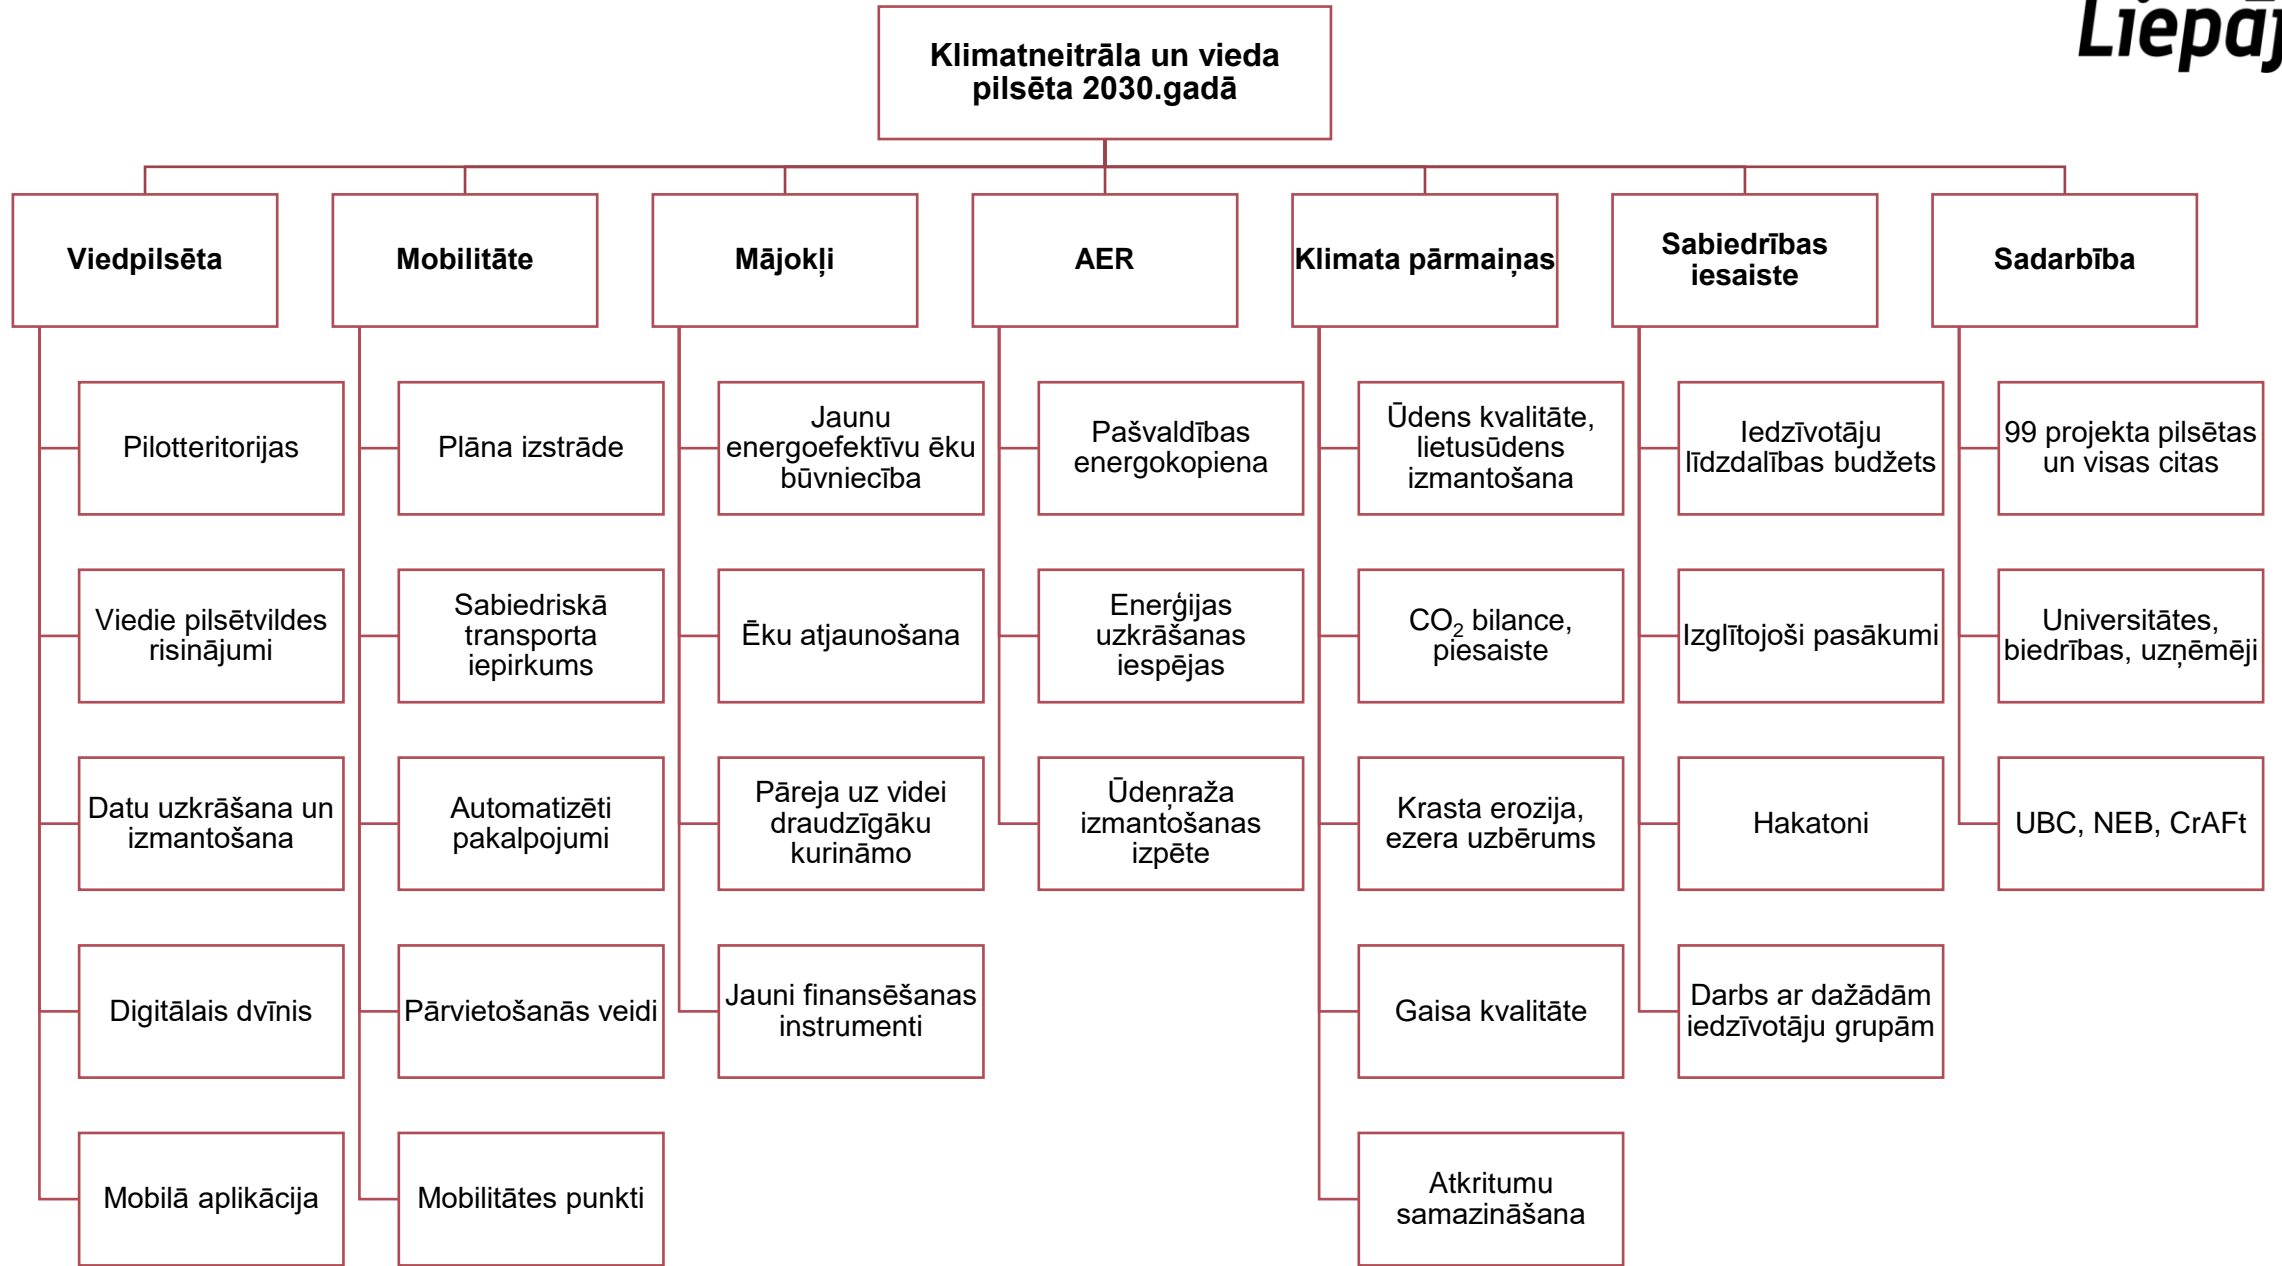

 19th October at 2PM WORKSHOP

www.digitallatvia.lv

Nākotnes plāni

Liepāja

- Paperless 2 kārtā
- Datu noliktava
- Digitālais dvīnis
- Atvērto datu kopas
- Elektroniskie norēķini sabiedriskajā transportā
- E-pakalpojumu portāla attīstība
- Mobilās lietotnes attīstība
- Viedie soliņi
- E-studiju vide
- Pakalpojumu uzskaites sistēma
- Pakalpojumu centrs
- Pilotteritorija
- Sensori