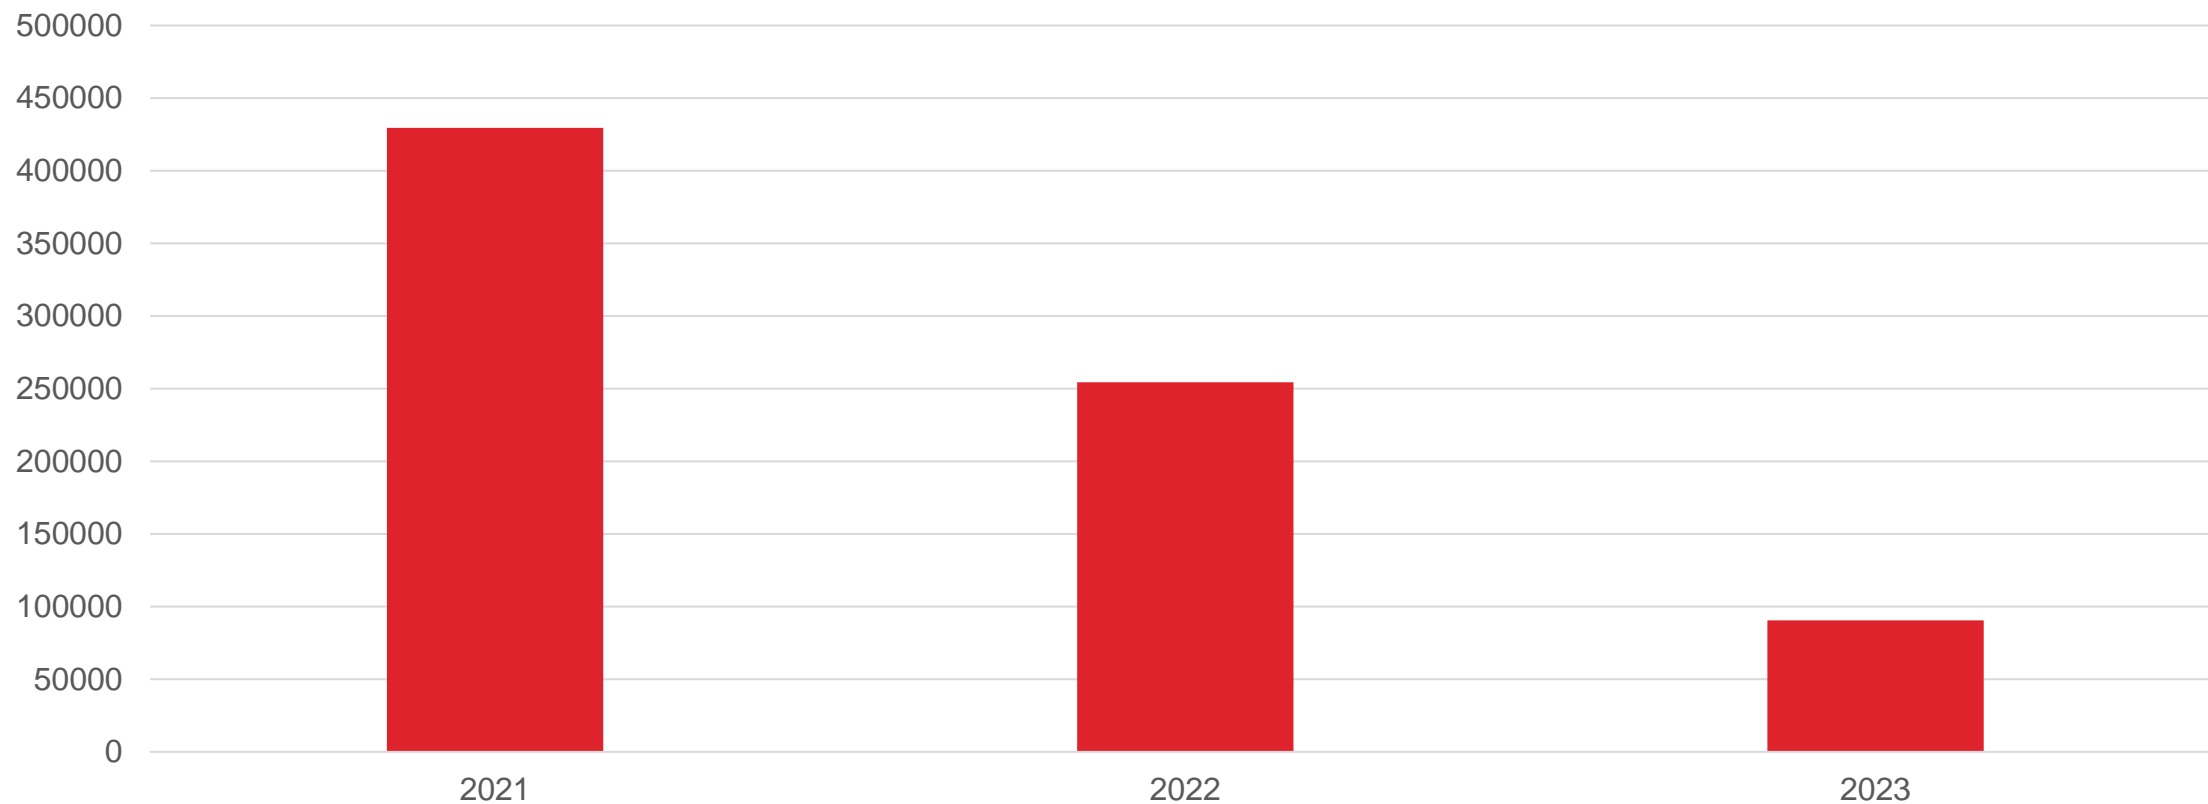

Papīra izlietojums, lapu skaits

Liepāja