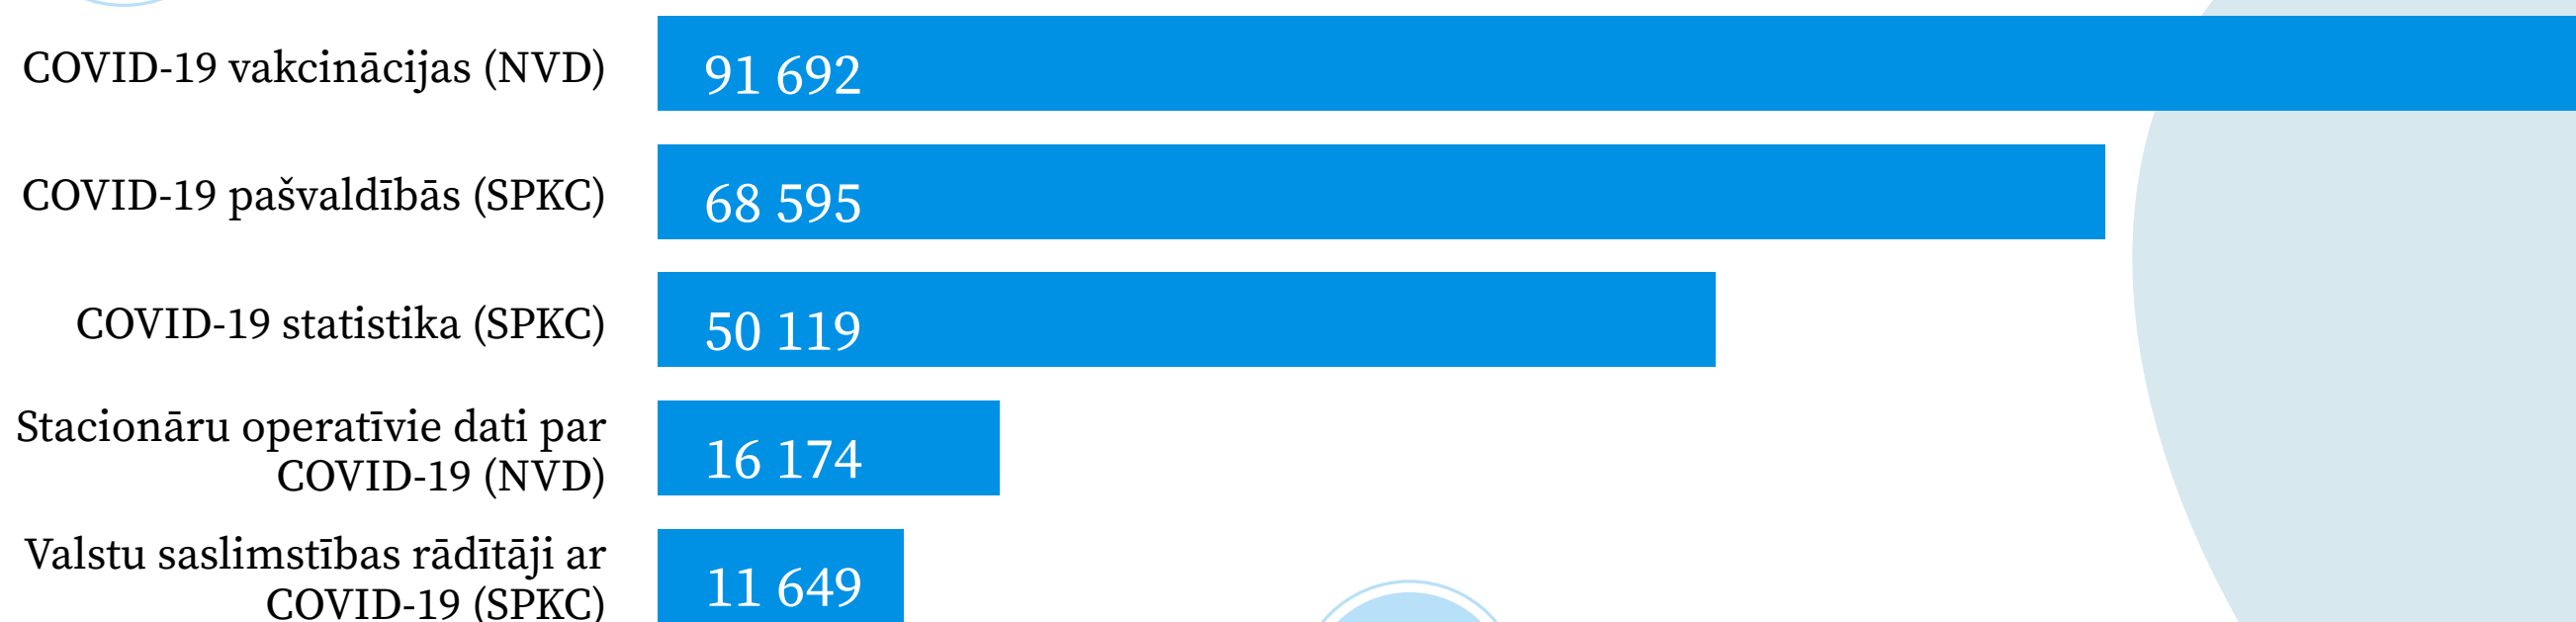

# Latvijas Atvērto datu portāla data.gov.lv statistika

Ar COVID-19 saistīto datu  
apmeklējums 2021. gadā

Populārākās atvērto datu  
kopas 2021. gadā