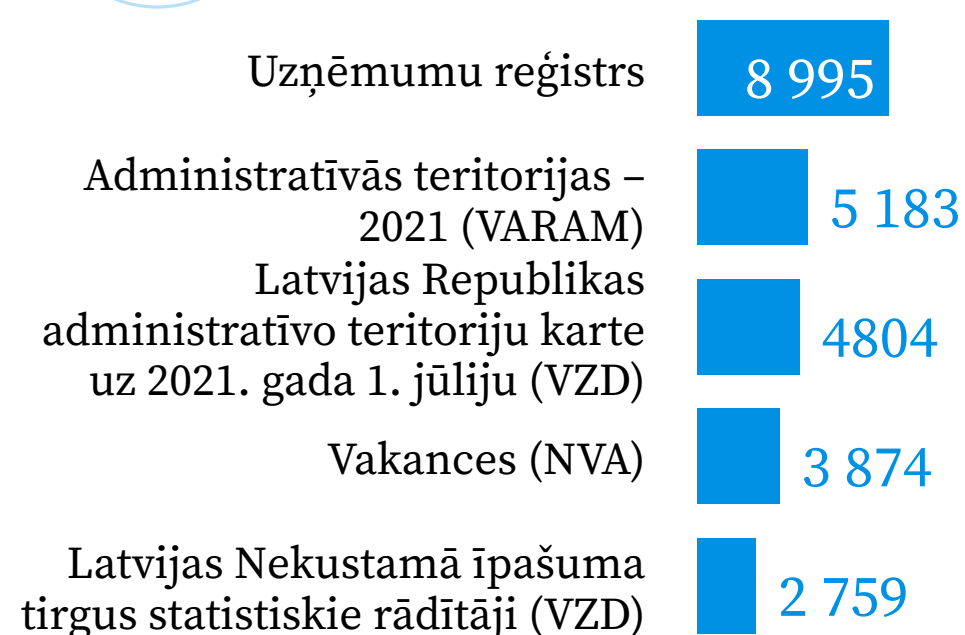

# Latvijas Atvērto datu portāla data.gov.lv statistika

Ar COVID-19 saistīto datu  
apmeklējums 2021. gadā

Populārākās atvērto datu  
kopas 2021. gadā

# Latvijas Atvērto datu portāla data.gov.lv statistika

Latvijas Atvērto datu portāla data.gov.lv  
lietotāju skaita pieaugums (2018-2021)

Vides aizsardzības un  
reģionālās attīstības  
ministrija

NACIONĀLAIS  
ATTĪSTĪBAS  
PLĀNS 2020