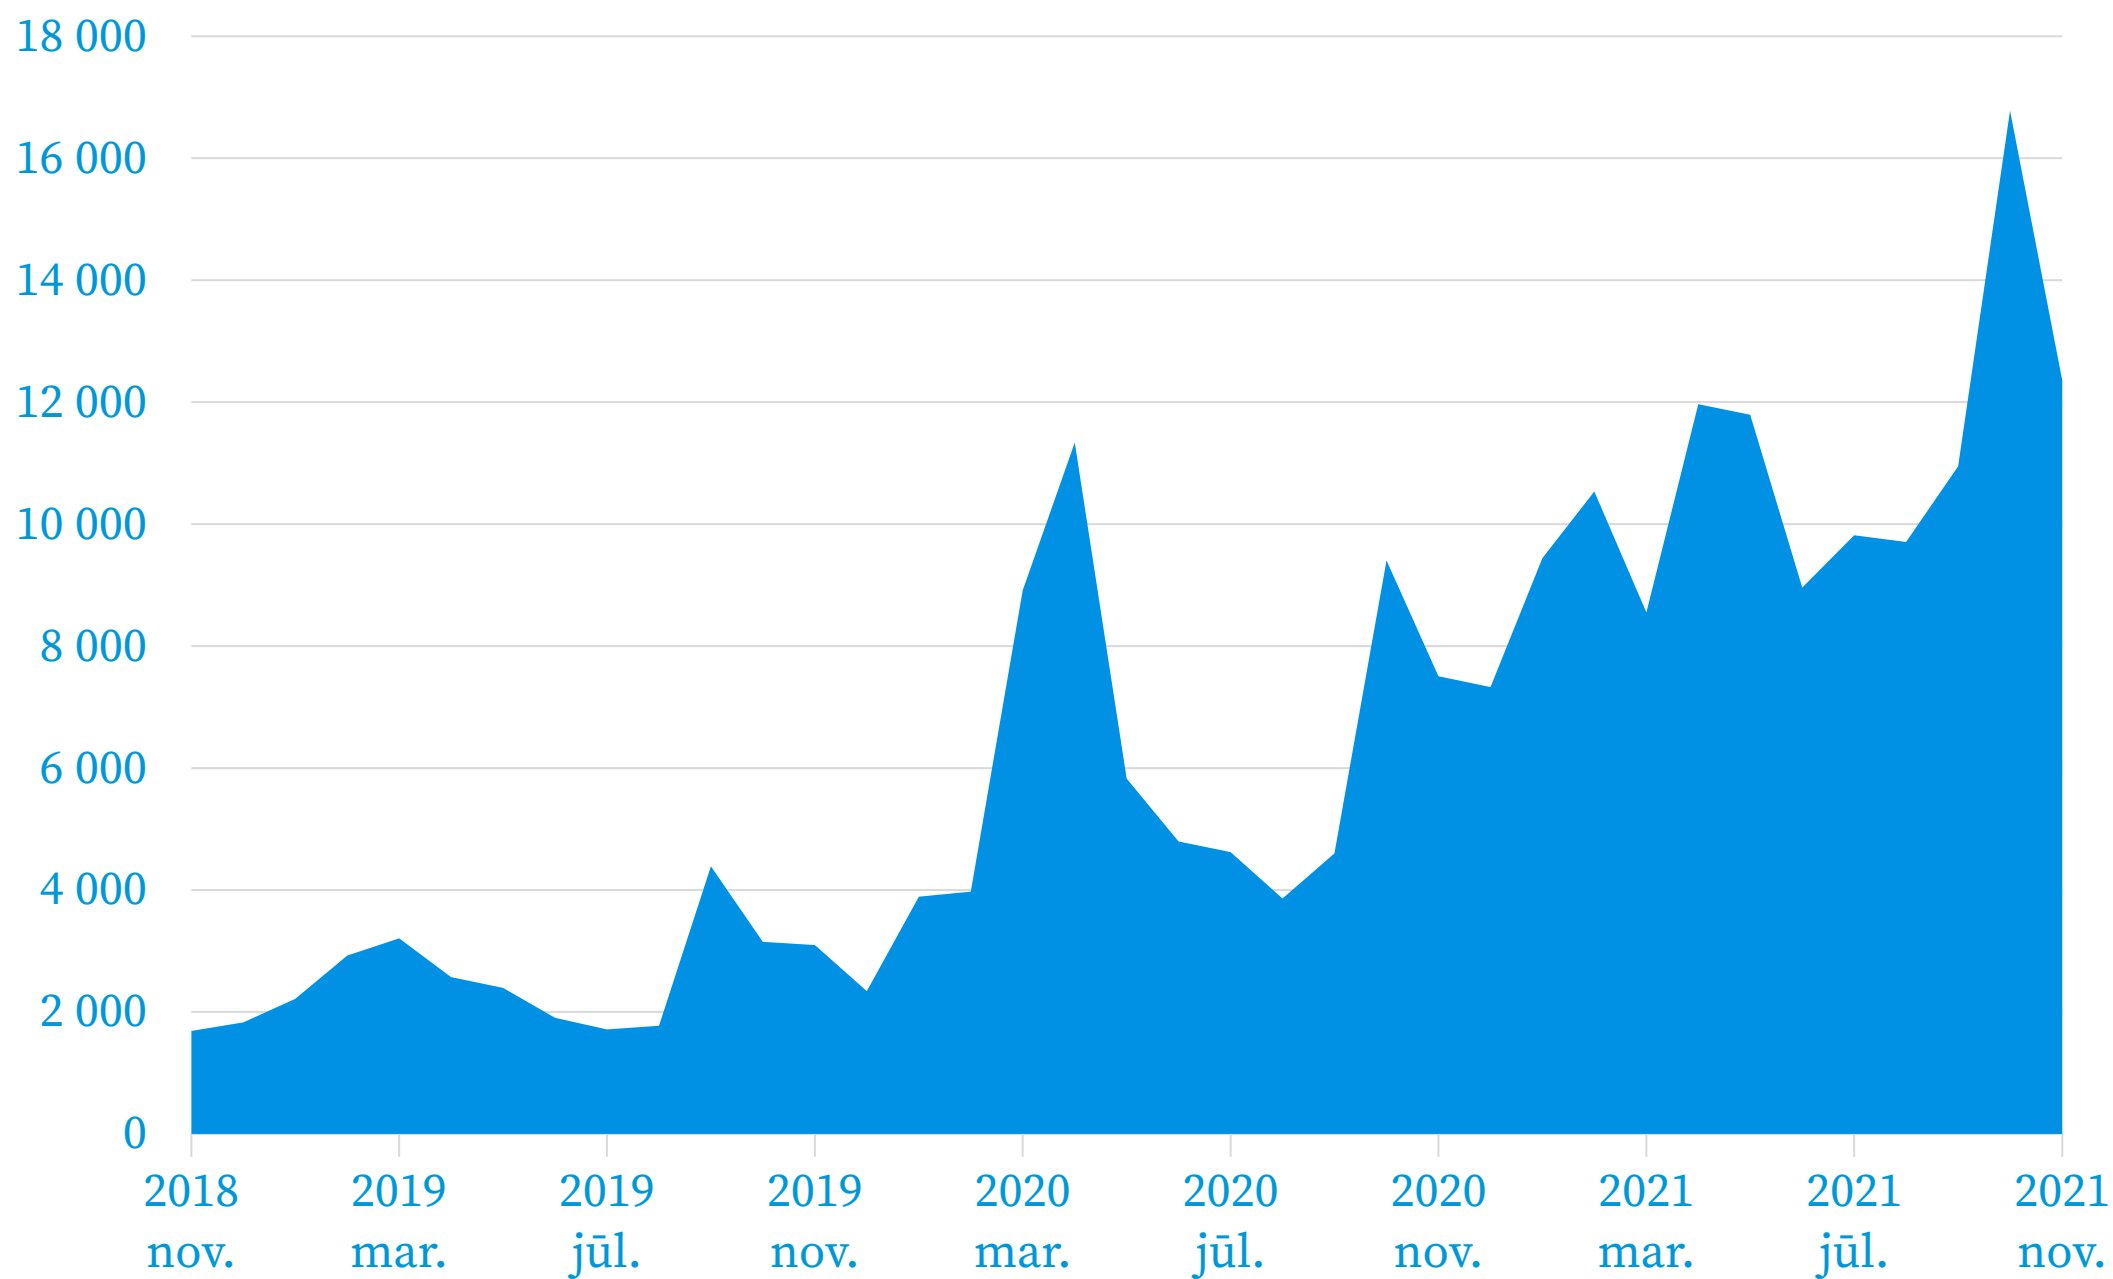

# Latvijas Atvērto datu portāla data.gov.lv statistika

Ar COVID-19 saistīto datu  
apmeklējums 2021. gadā

Populārākās atvērto datu  
kopas 2021. gadā

# Latvijas Atvērto datu portāla data.gov.lv statistika

Latvijas Atvērto datu portāla data.gov.lv  
lietotāju skaita pieaugums (2018-2021)

Vides aizsardzības un  
reģionālās attīstības  
ministrija

NACIONĀLAIS  
ATTĪSTĪBAS  
PLĀNS 2020