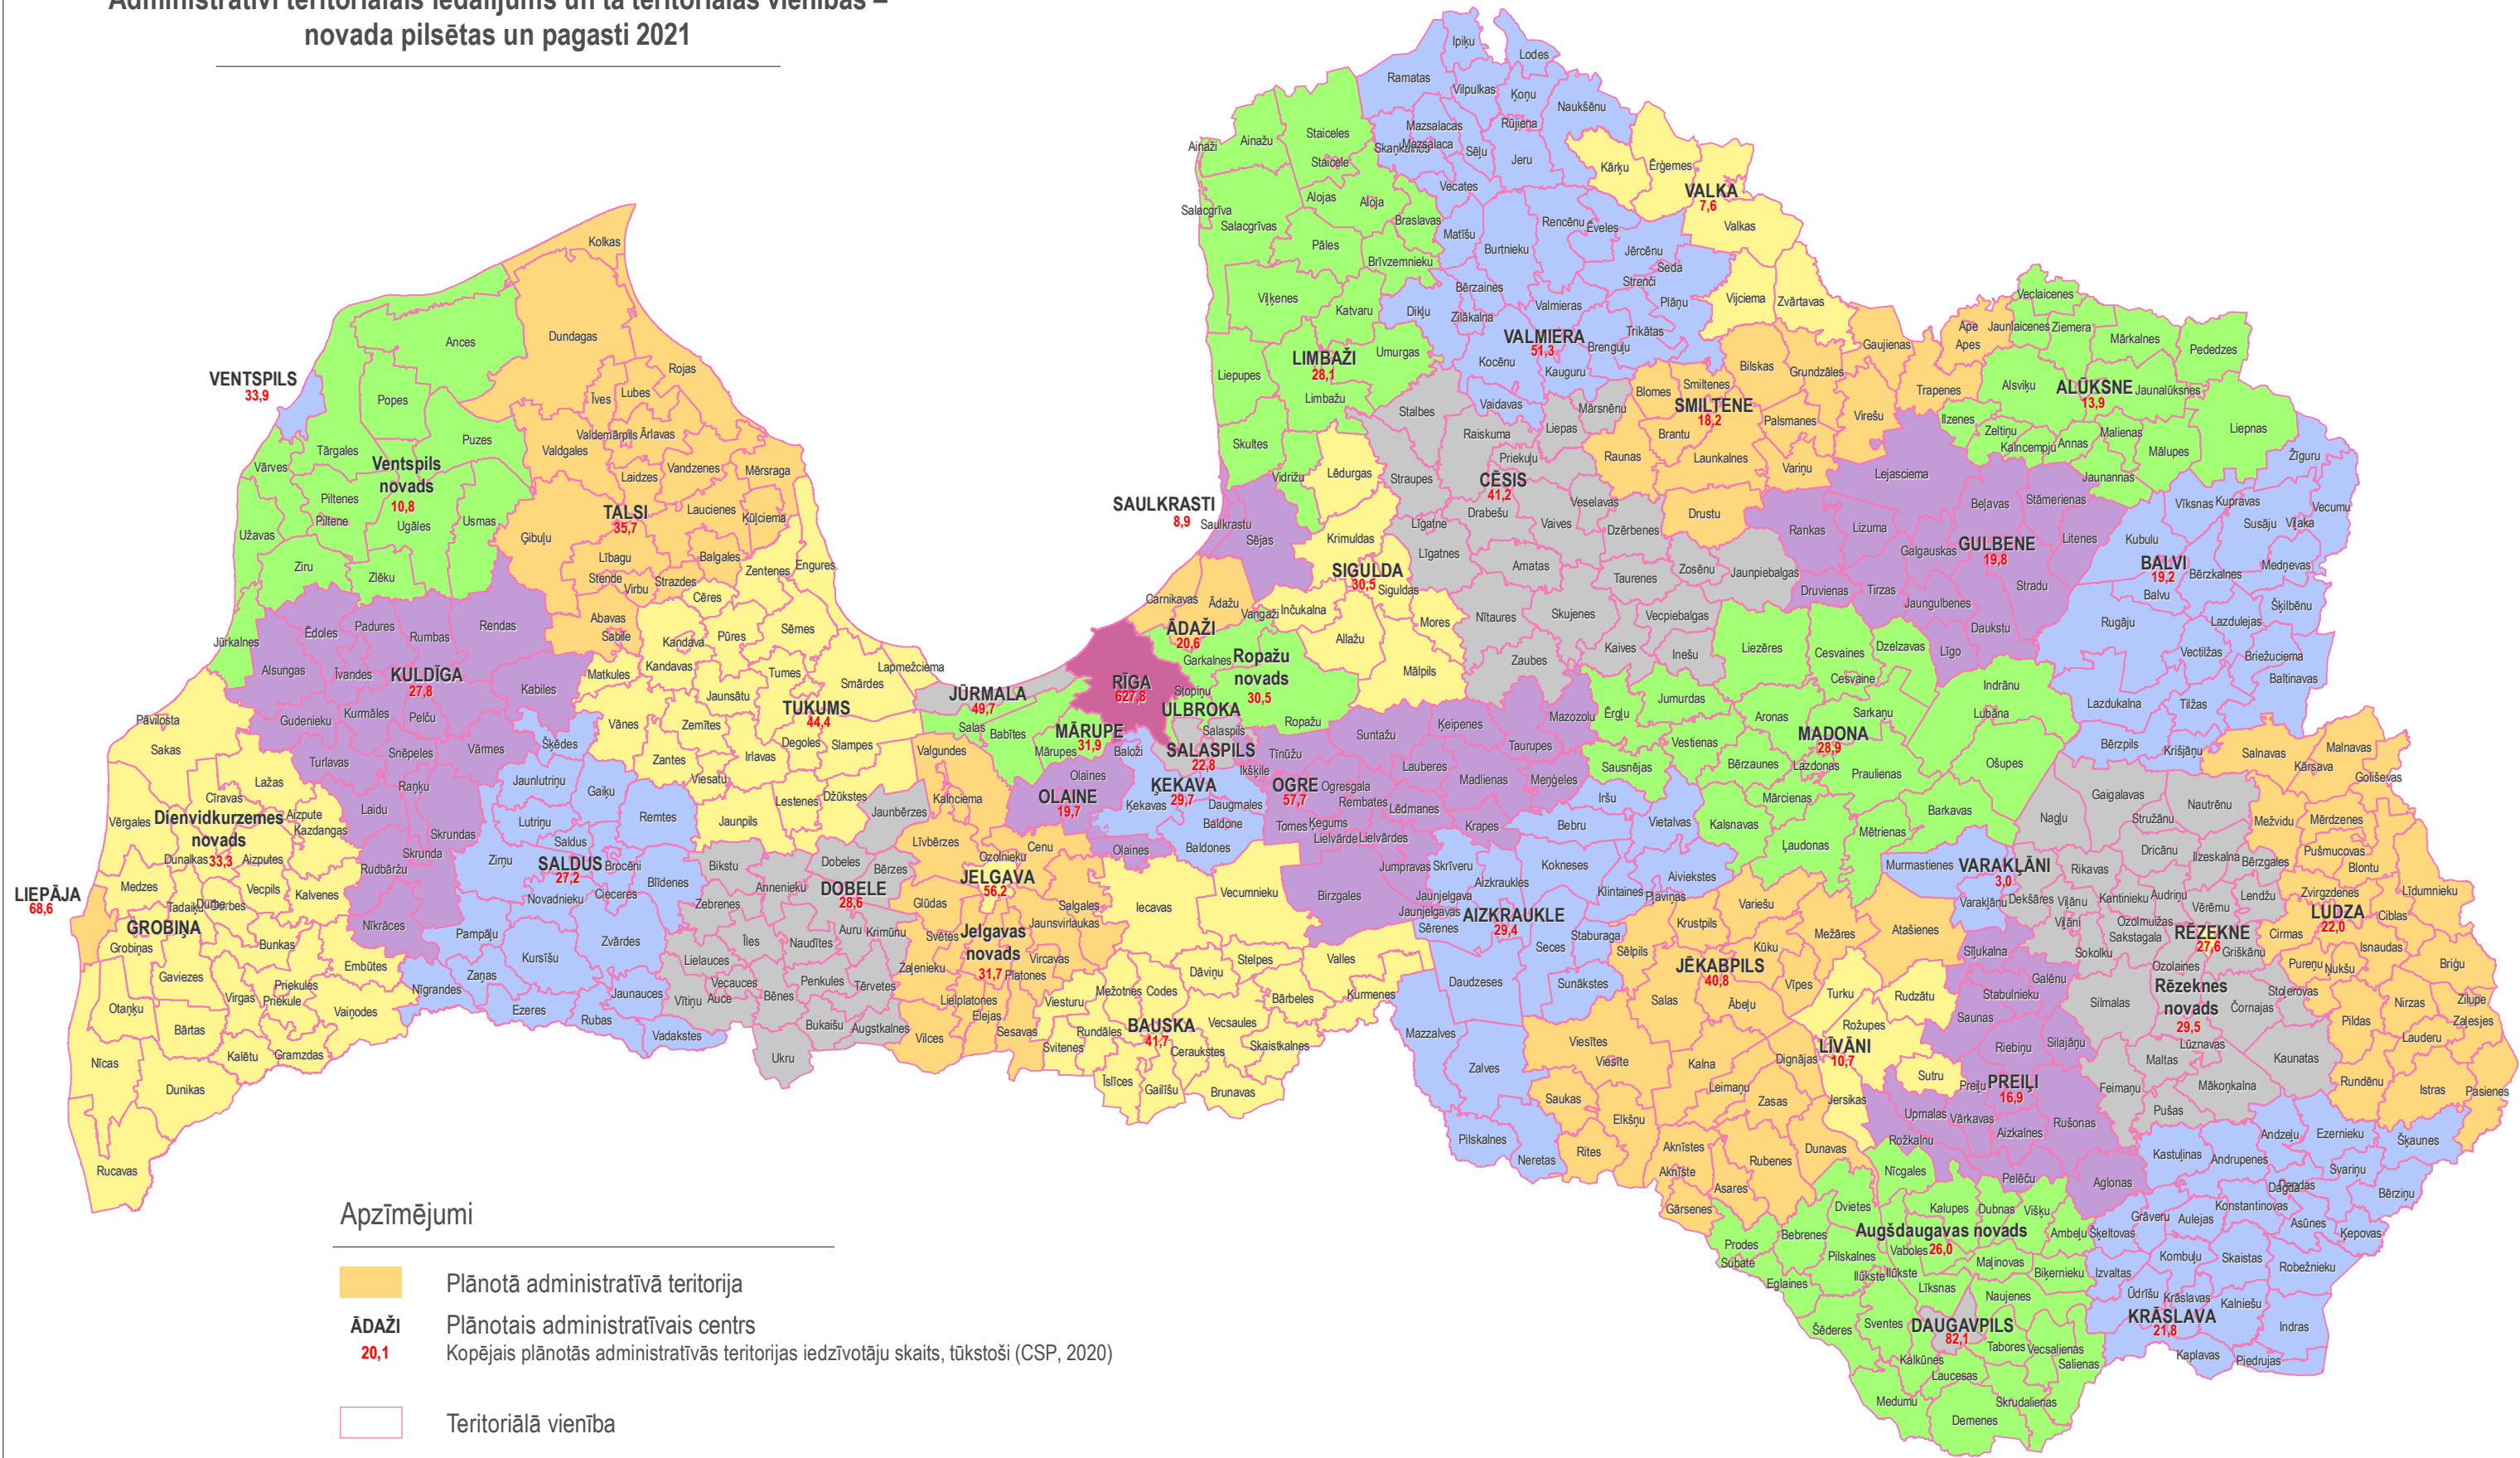

Administratīvi teritoriālais iedalījums un tā teritoriālās vienības – novada pilsētas un pagasti 2021

Apzīmējumi

- Plānotā administratīvā teritorija
- ĀDAŽI** Plānotais administratīvais centrs
20,1 Kopējais plānotās administratīvās teritorijas iedzīvotāju skaits, tūkstoši (CSP, 2020)
- Teritoriālā vienība